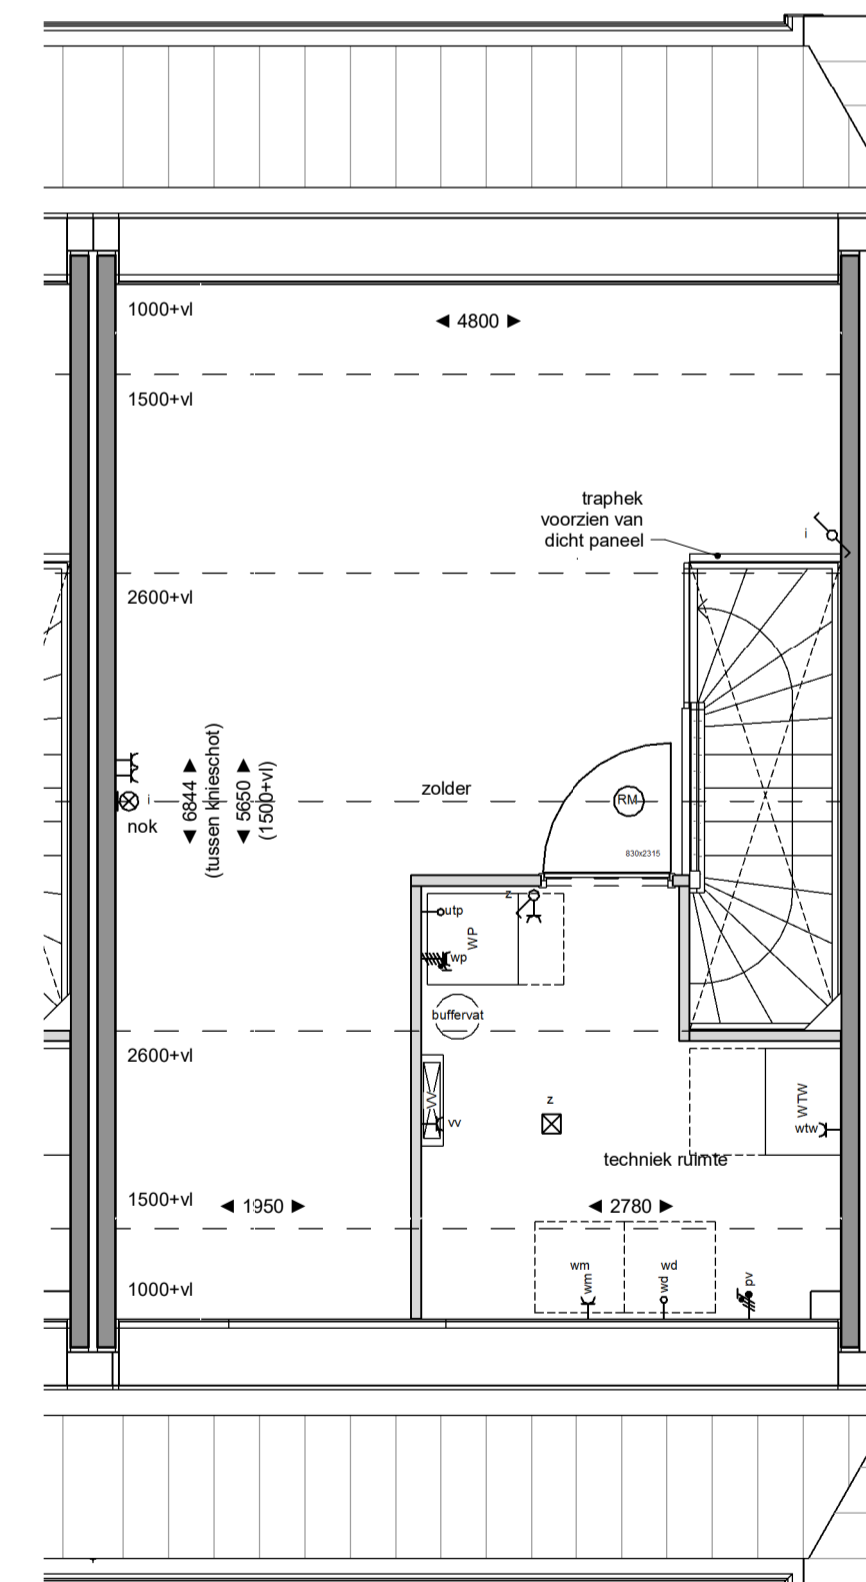

tweede verdieping
1:50

Legenda verkoop **situatie**

- elektra conform NEN 1010 - ansluitpunt omvormer pv panelen - centraal aardingspunt - wandcontactdoos dubbel verticaal - wandcontactdoos dubbel horizontaal - wandcontactdoos enkel waterdicht - wandcontactdoos enkel - schakelaar dubbel - schakelaar enkel - schakelaar wissel - verlichting plafond opbouw - verlichting plafond inbouw - verlichting wand - verlichting wand incl. armatuur - aanzicht armatuur - bedrukker - belzoemer - leiding niet bedraad - leiding bedraad	- perflex - rookmelder - aansluitpunt koelkast - aansluitpunt oven / combi magnetron - aansluitpunt vaatwasser - aansluitpunt afzuigkap - pv panelen - vloerverwarming verdeler - radiator - warme-terug-win installatie - mechanische ventilatie toevoer - mechanische ventilatie afvoer - mechanische ventilatie afvoer wandbevestiging - mechanische ventilatie toevoer wandbevestiging - wasmachine / droger

Algemeen / disclaimer

Schaalverdeling