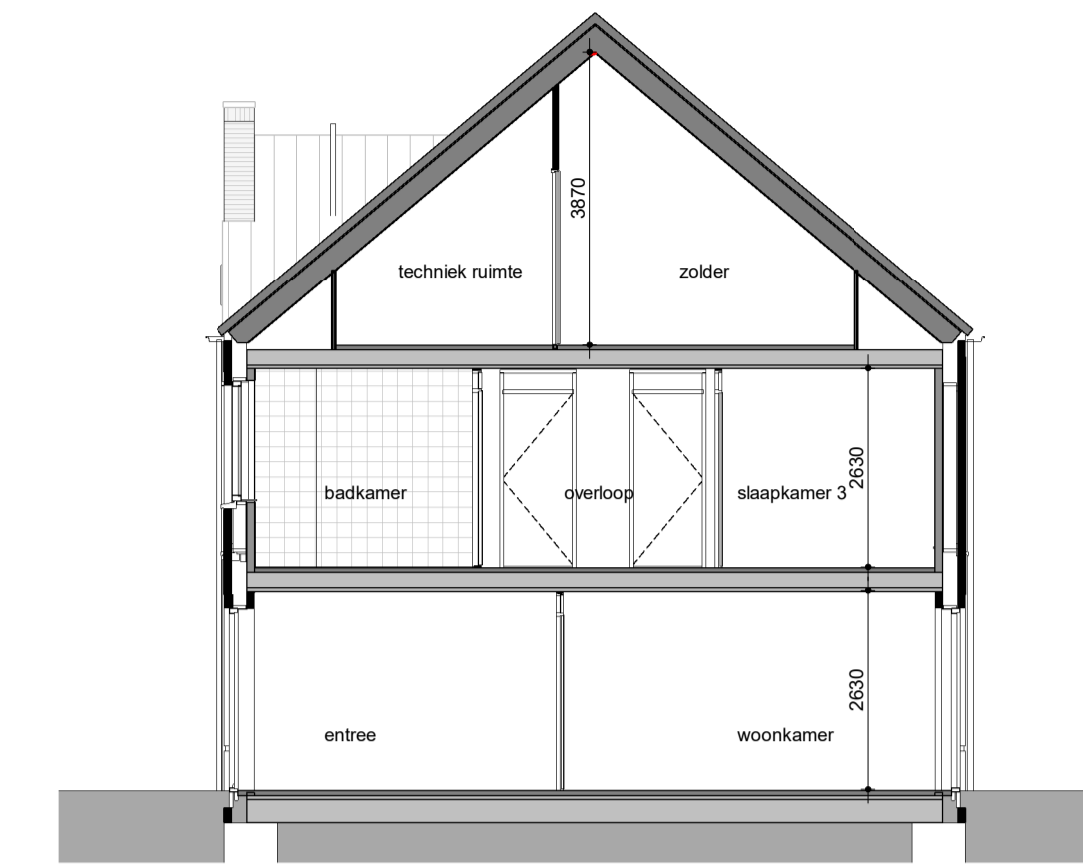

doorsnede
1:100