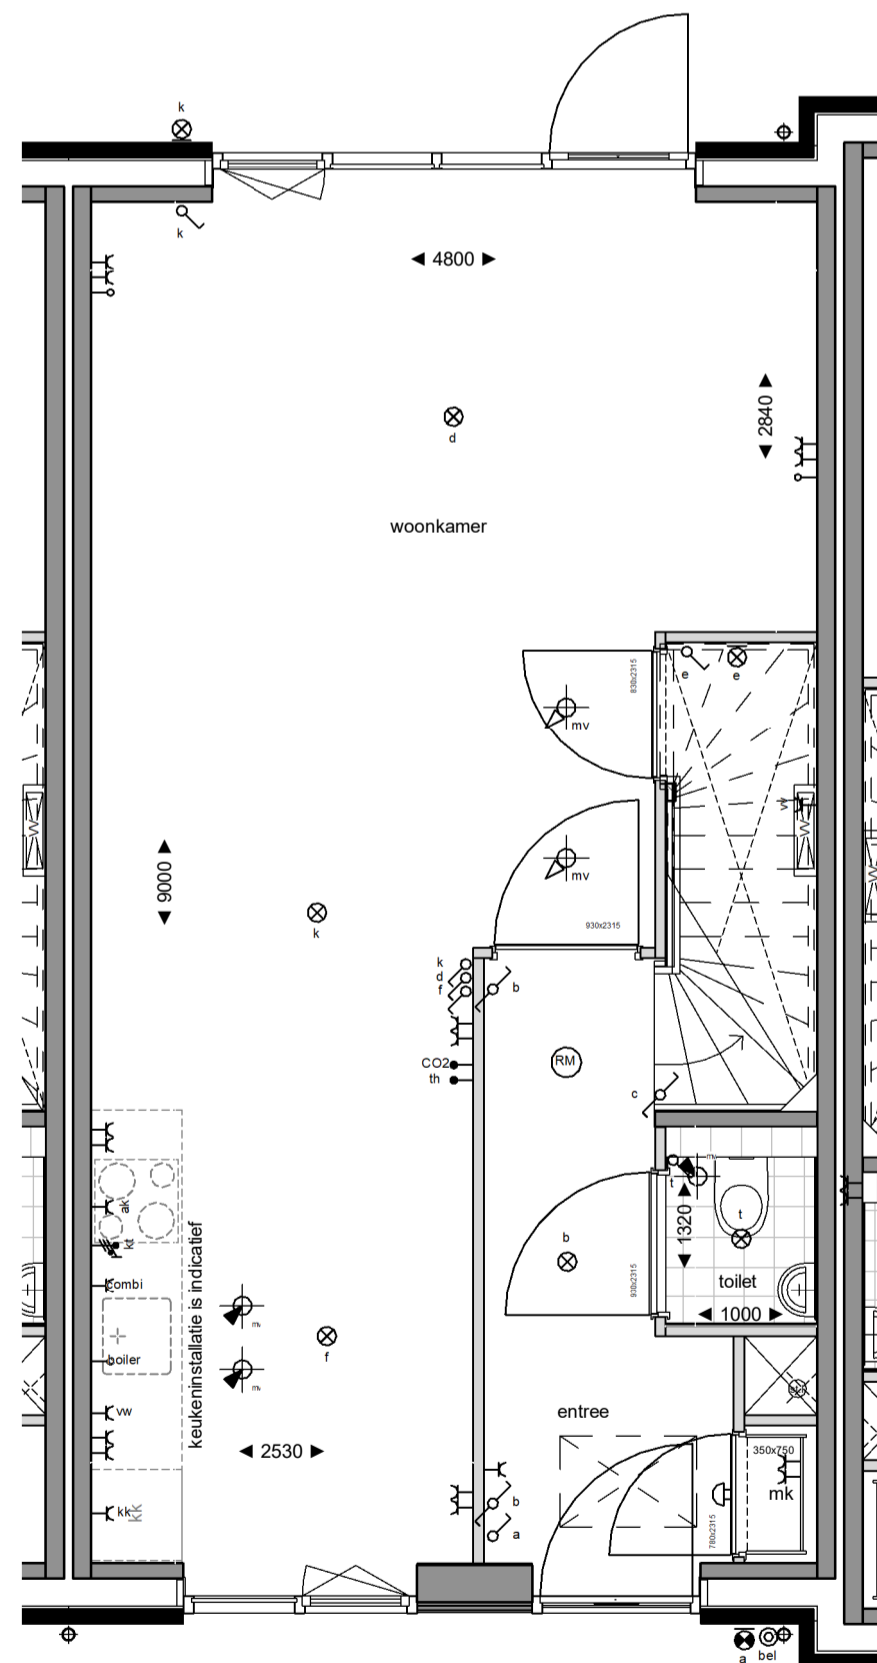

begane grond
1:50