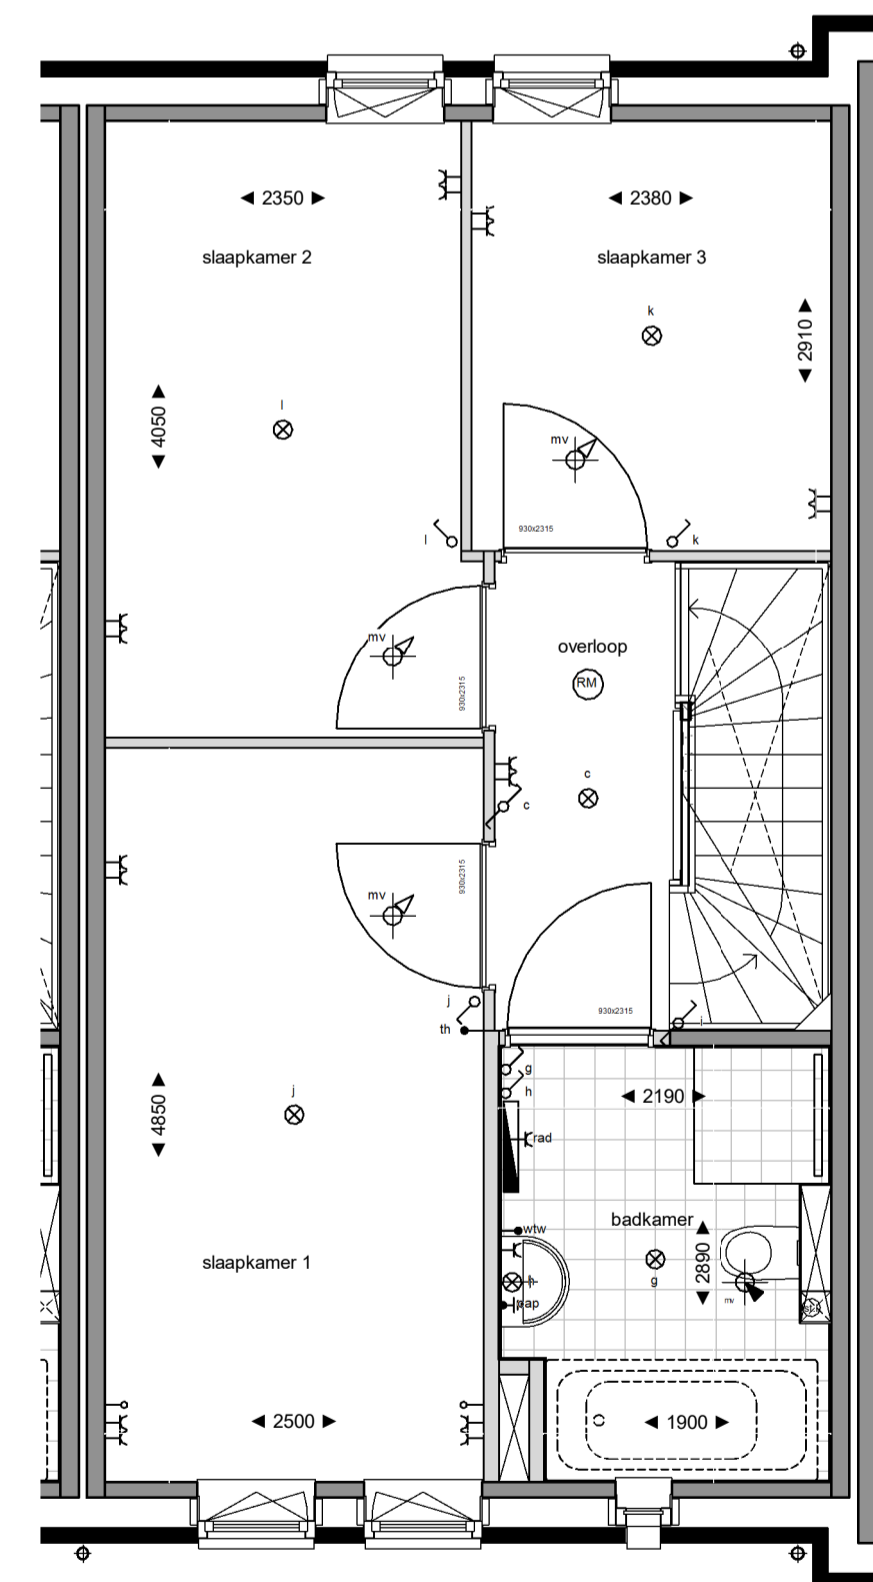

eerste verdieping
1:50