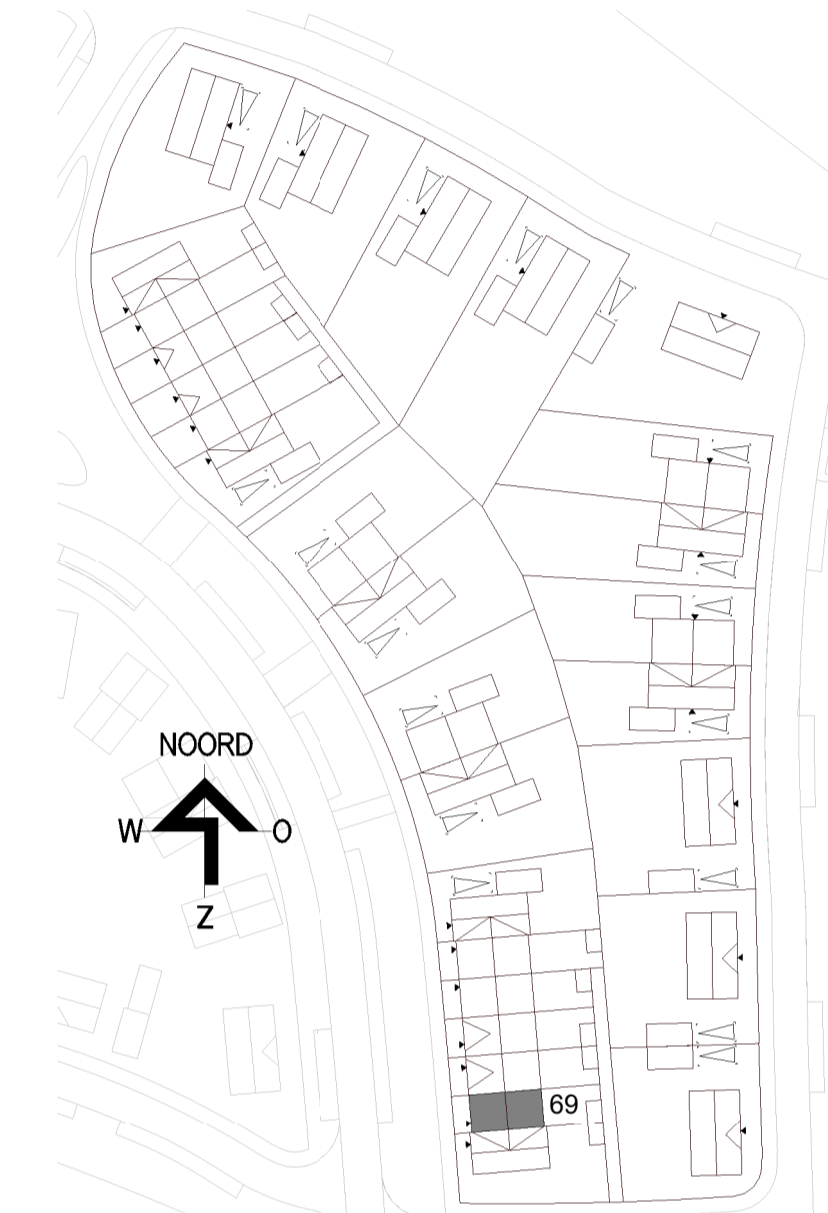

begane grond
1:50