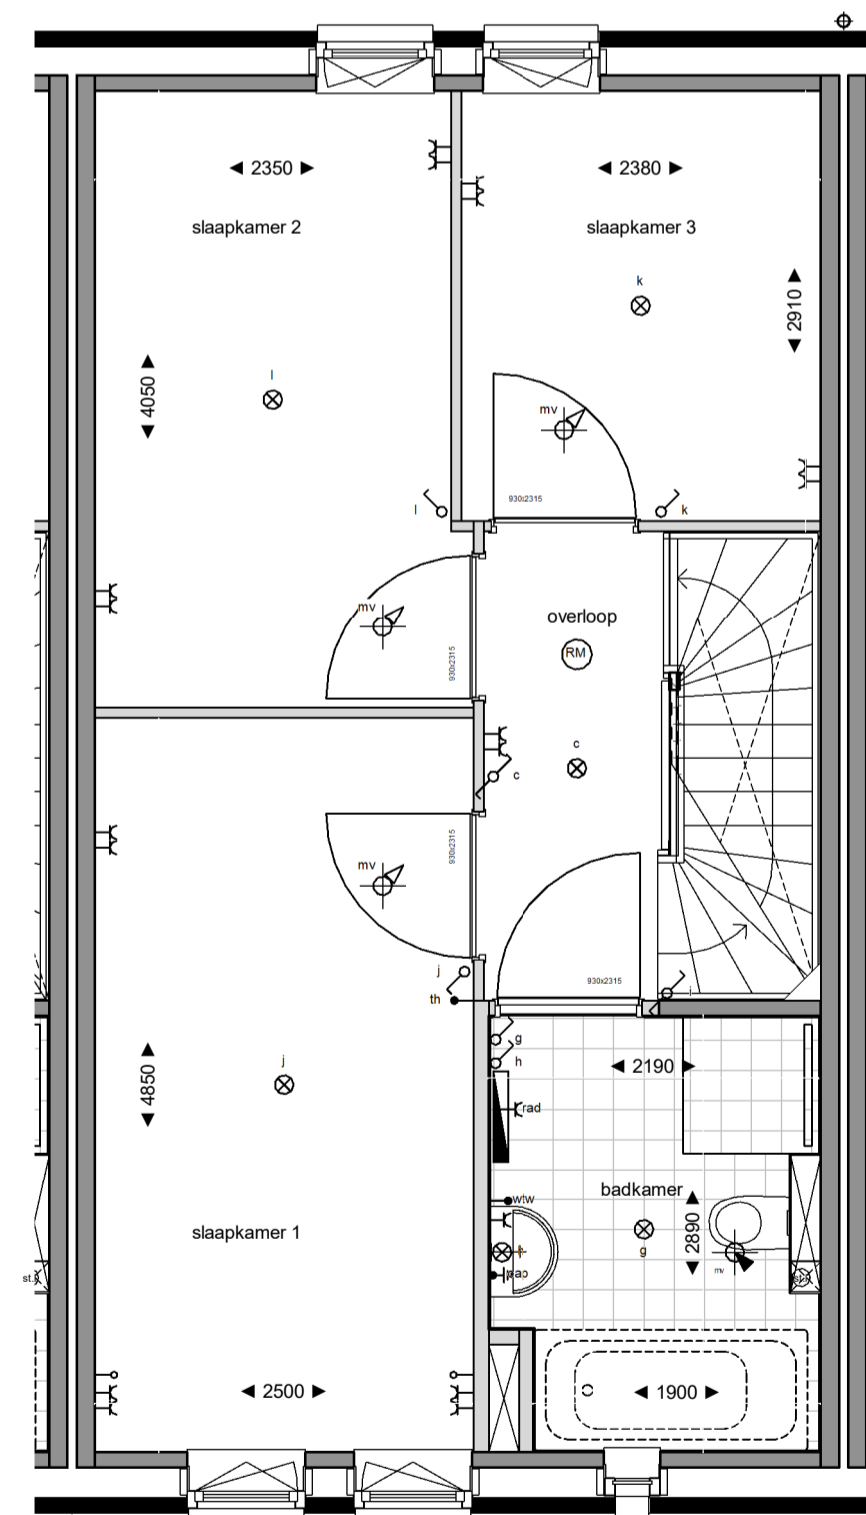

eerste verdieping
1: 50