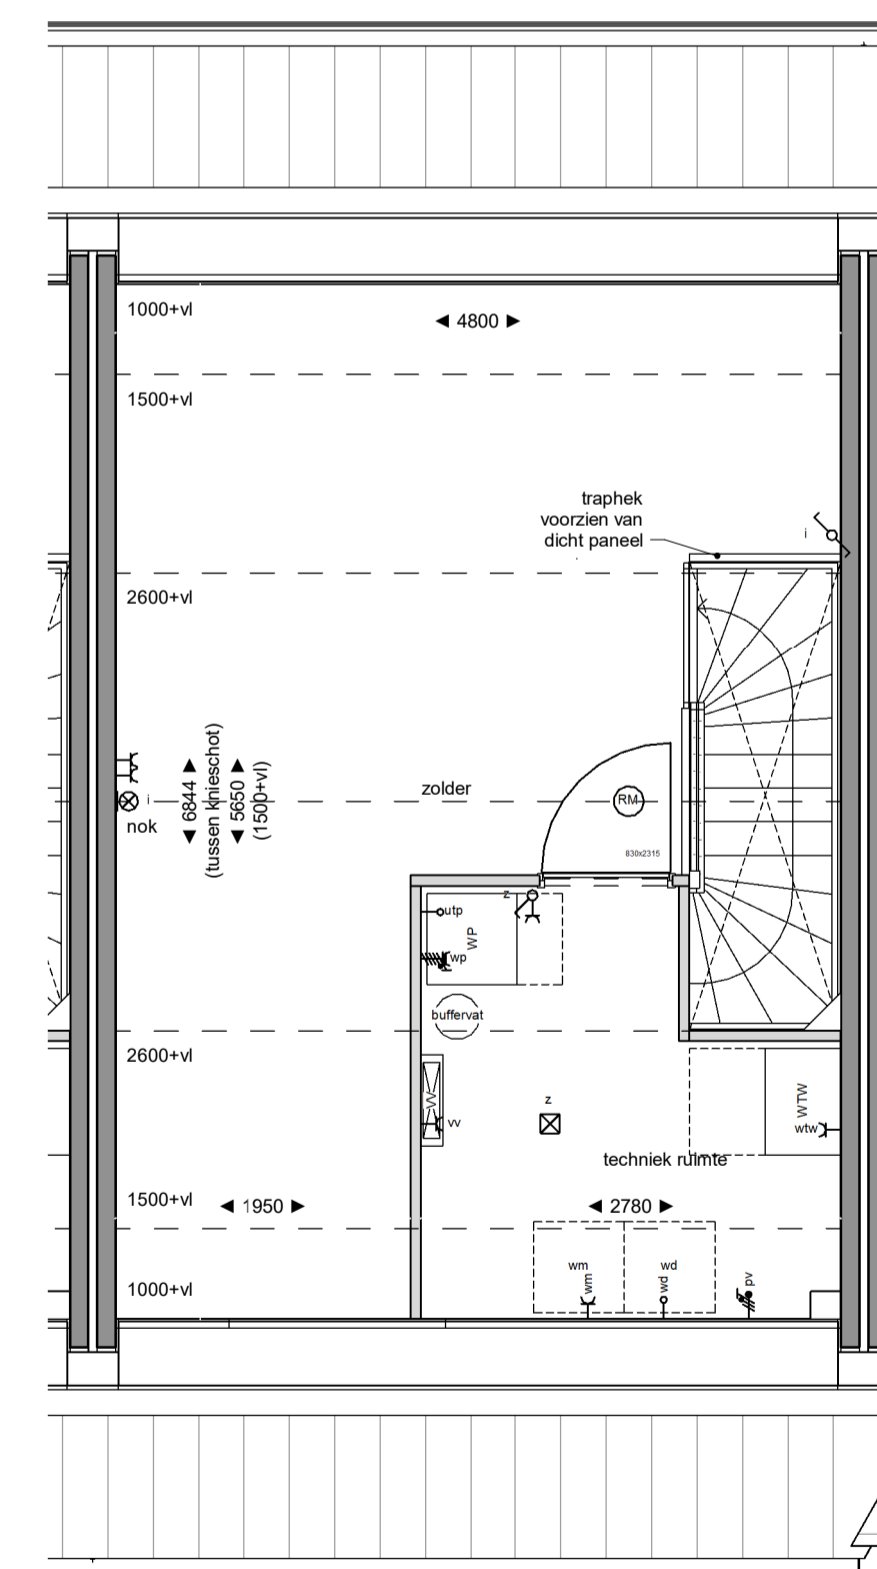

tweede verdieping
1: 50

Legenda verkoop

- elektra conform NEN 1010 - aansluitpunt omvormer pv panelen - centraal aardingspunt - wandcontactdoos dubbel verticaal - wandcontactdoos dubbel horizontaal - wandcontactdoos enkel waterdicht - wandcontactdoos enkel - schakelaar dubbel - schakelaar enkel - schakelaar wissel - verlichting plafond opbouw - verlichting plafond inbouw - verlichting wand - verlichting wand incl. armatuur - aanzicht armatuur - bedrukker - belzoemer - leiding niet bedraad - leiding bedraad	- perlex - rookmelder - kk - aansluitpunt koelkast - o - aansluitpunt oven / combi magnetron - vw - aansluitpunt vaatwasser - ak - aansluitpunt afzuigkap - pv - pv panelen - vloerverwarming verdeler - radiator - warme-terug-win installatie - mech - mechanische ventilatie toevoer - mechanische ventilatie afvoer - mechanische ventilatie afvoer wandbevestiging - mechanische ventilatie toevoer wandbevestiging - was - wasmachine / droger

Algemeen / disclaimer

Schaalverdeling