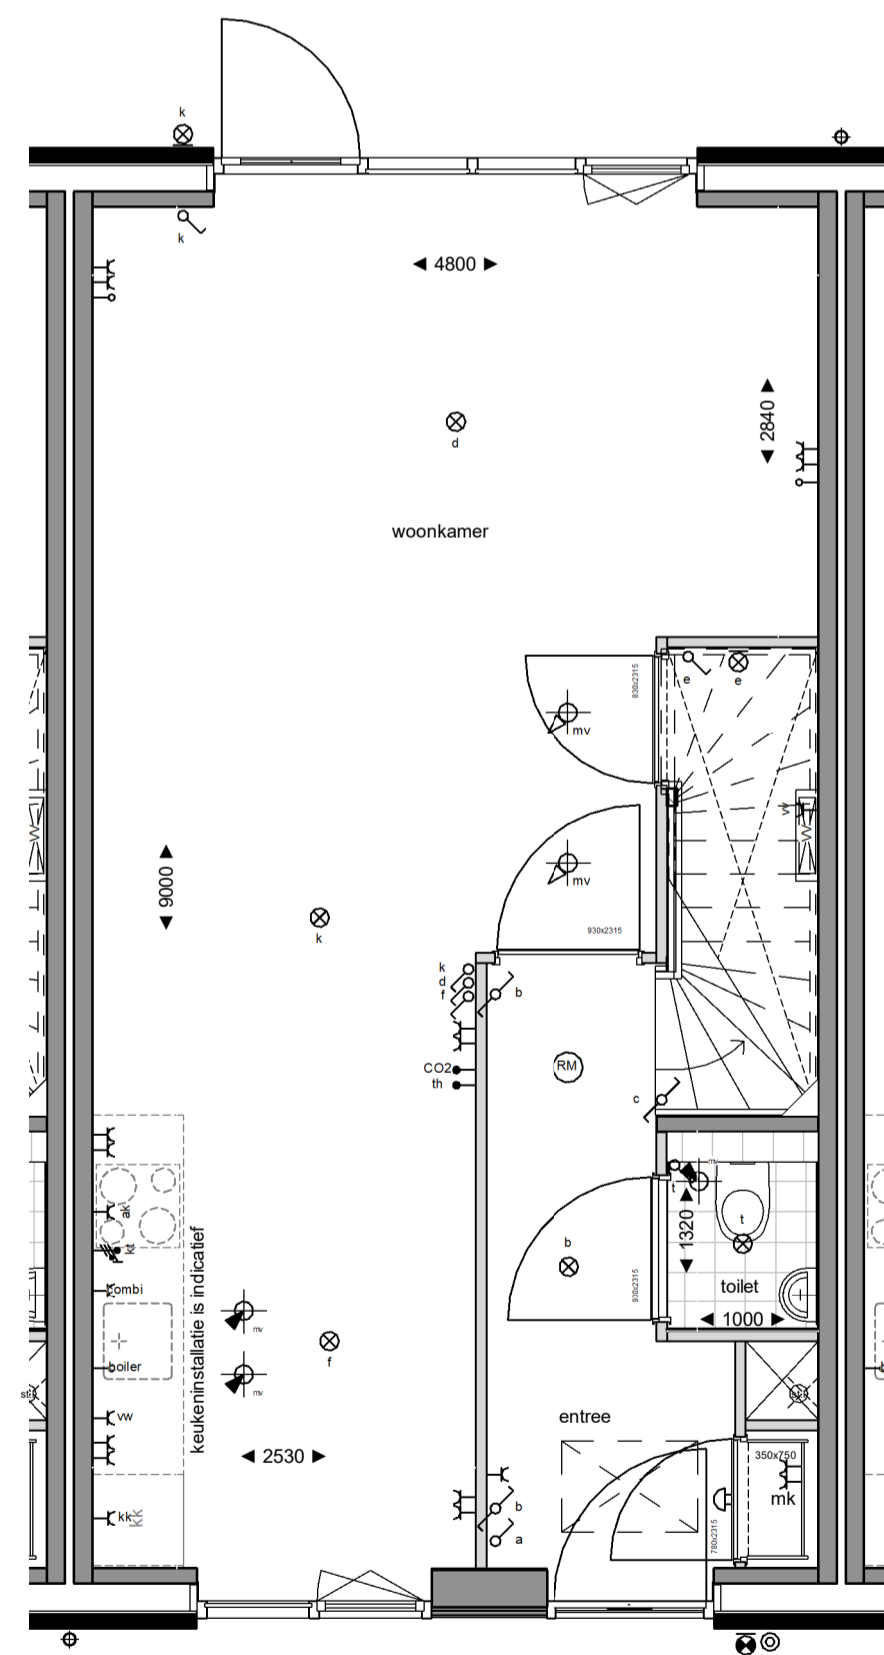

begane grond
1: 50