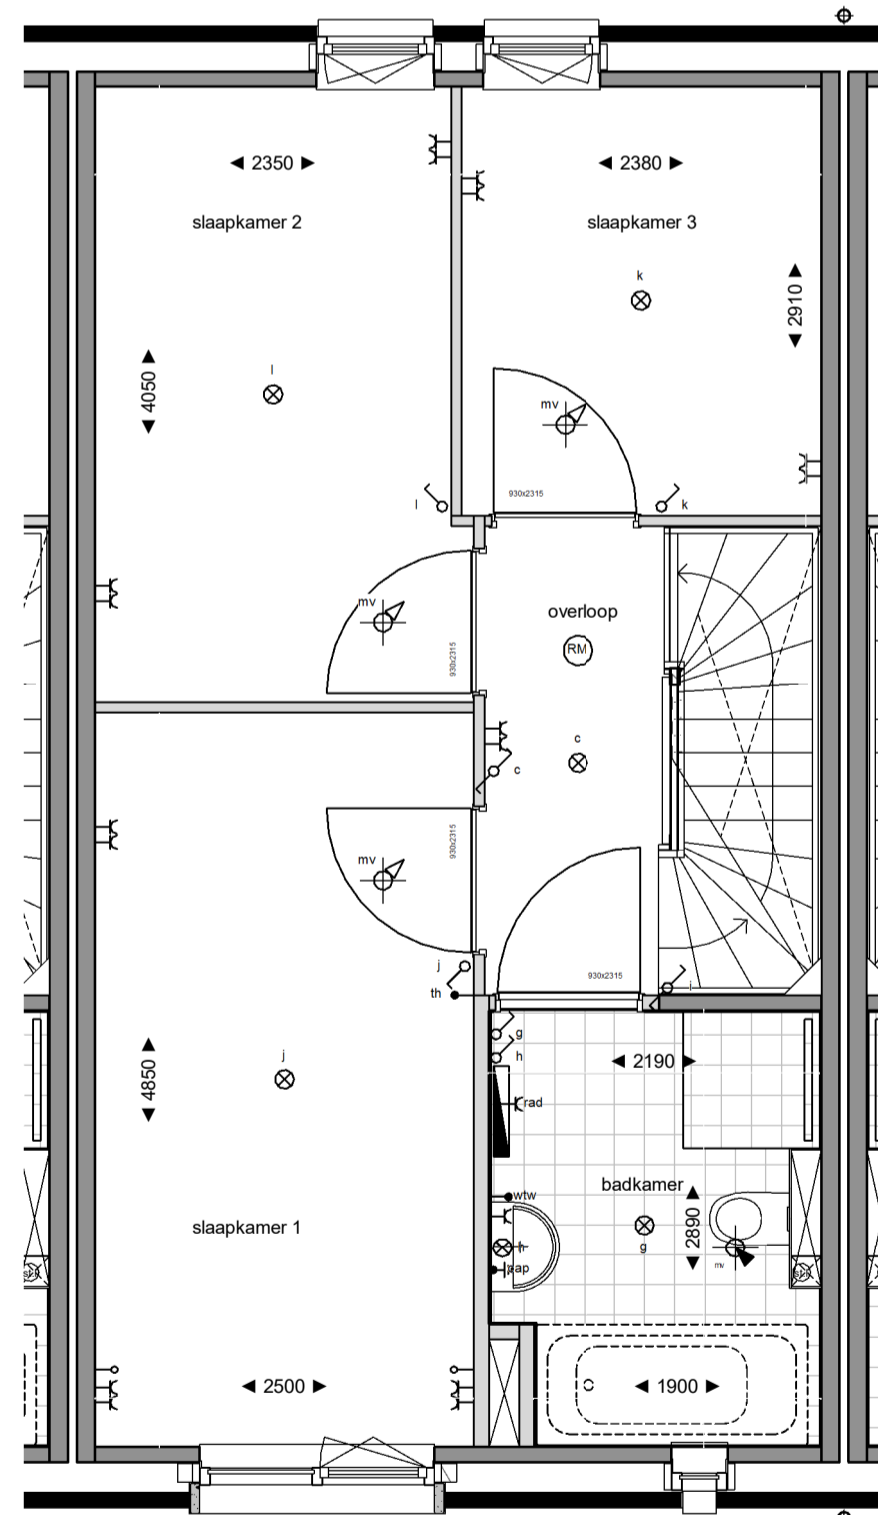

eerste verdieping
1: 50