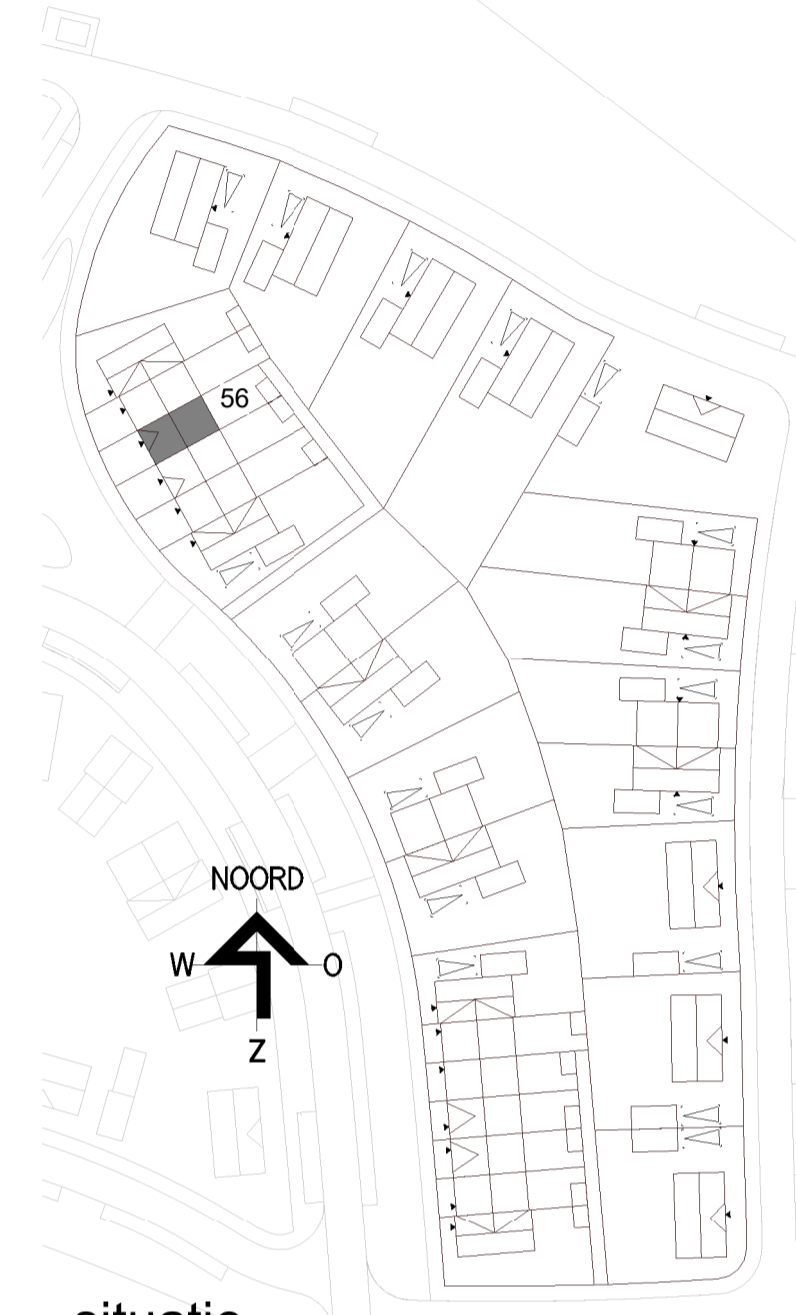

situatie

begane grond
1: 50

eerste verdieping
1: 50

tweede verdieping
1: 50

Legenda verkoop

⚡ elektra conform NEN 1010 ⚡ aansluitpunt omvormer pv panelen ⚡ centraal aardingspunt ⚡ wandcontactdoos dubbel verticaal ⚡ wandcontactdoos dubbel horizontaal ⚡ wandcontactdoos enkel waterdicht ⚡ wandcontactdoos enkel ⚡ schakelaar dubbel ⚡ schakelaar enkel ⚡ schakelaar wissel ⚡ verlichting plafond opbouw ⚡ verlichting plafond inbouw ⚡ verlichting wand ⚡ verlichting wand incl. armatuur ⚡ aanzicht armatuur ⚡ bedrukker ⚡ belzoemer ⚡ leiding niet bedraad ⚡ leiding bedraad	⚡ perlex ⚡ rookmelder ⚡ aansluitpunt koelkast ⚡ aansluitpunt oven / combi magnetron ⚡ aansluitpunt vaatwasser ⚡ aansluitpunt afzuigkap ⚡ pv panelen ⚡ vloerverwarming verdeler ⚡ radiator ⚡ warmte-terug-win installatie ⚡ mechanische ventilatie toevoer ⚡ mechanische ventilatie afvoer ⚡ mechanische ventilatie afvoer wandbevestiging ⚡ mechanische ventilatie toevoer wandbevestiging ⚡ wasmachine / droger

Algemeen / disclaimer

Schaalverdeling