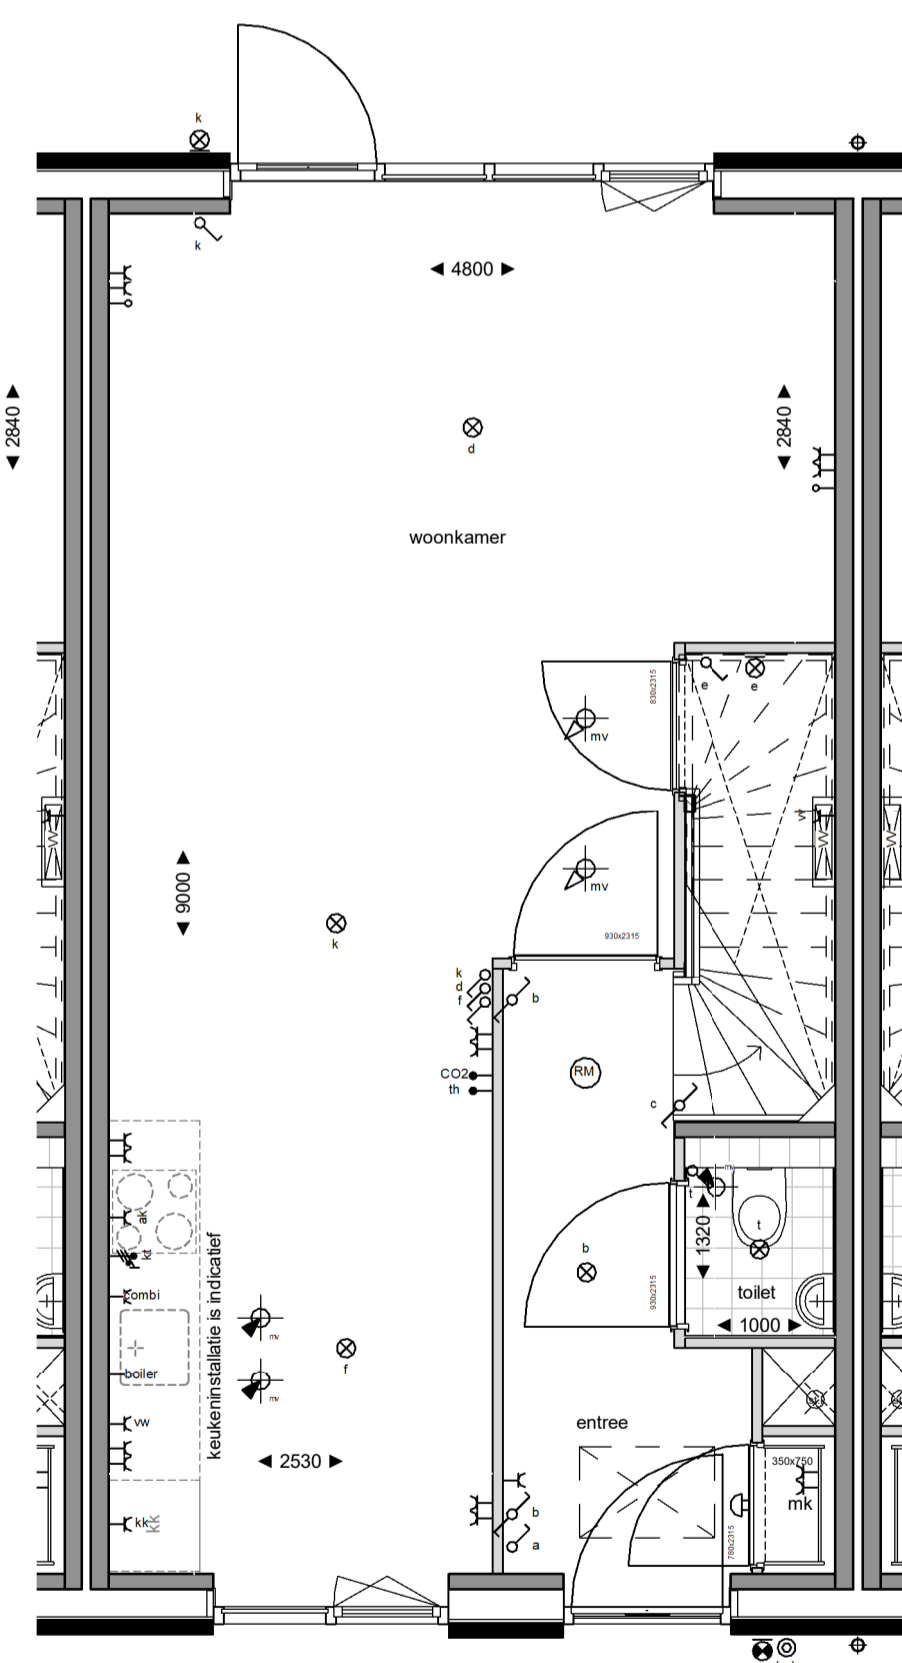

begane grond
1: 50