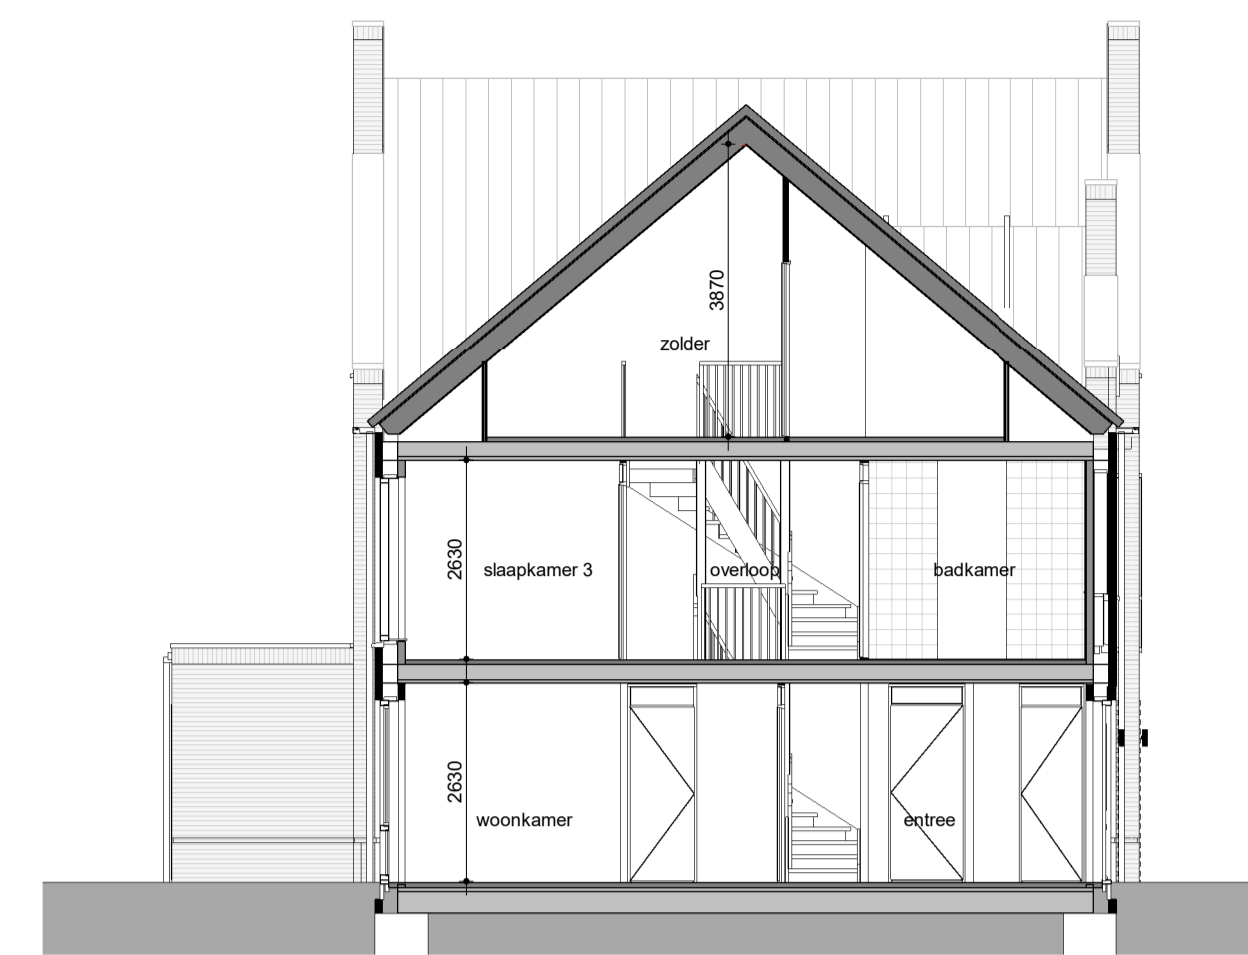

doorsnede
1: 100