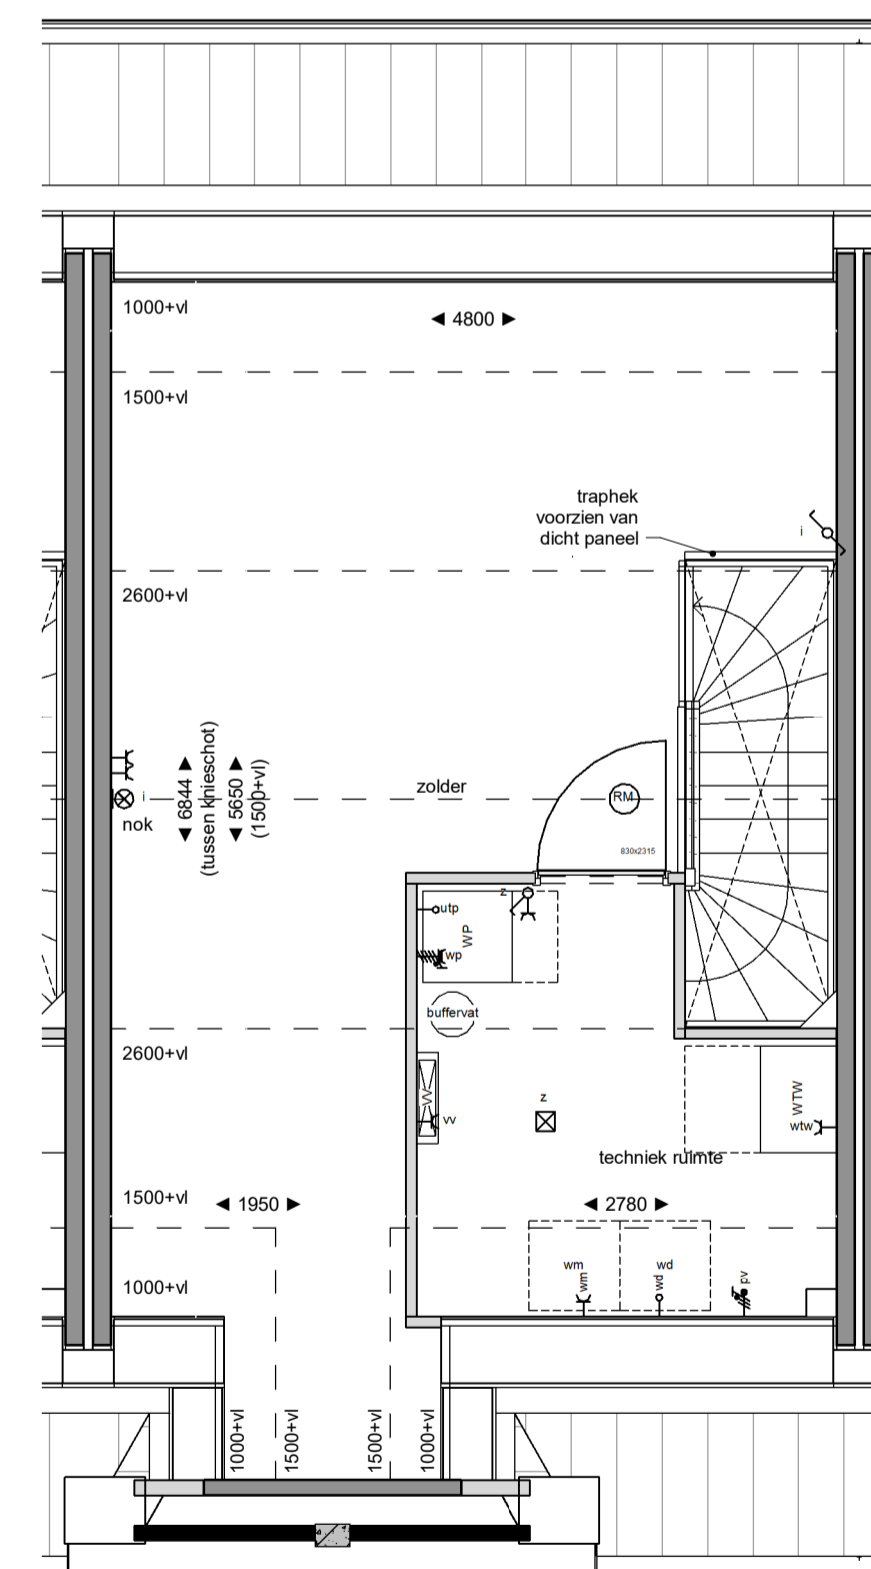

tweede verdieping
1: 50

Legenda verkoop

⚡ elektra conform NEN 1010 ⚡ aansluitpunt omvormer pv panelen ⚡ centraal aardingspunt ⚡ wandcontactdoos dubbel verticaal ⚡ wandcontactdoos dubbel horizontaal ⚡ wandcontactdoos enkel waterdicht ⚡ wandcontactdoos enkel ⚡ schakelaar dubbel ⚡ schakelaar enkel ⚡ schakelaar wissel ⚡ verlichting plafond opbouw ⚡ verlichting plafond inbouw ⚡ verlichting wand ⚡ verlichting wand incl. armatuur ⚡ aanzicht armatuur ⚡ bedrukker ⚡ belzoemer ⚡ leiding niet bedraad ⚡ leiding bedraad	⚡ perlex ⚡ rookmelder ⚡ aansluitpunt koelkast ⚡ aansluitpunt oven / combi magnetron ⚡ aansluitpunt vaatwasser ⚡ aansluitpunt afzuigkap ⚡ pv panelen ⚡ vloerverwarming verdeler ⚡ radiator ⚡ warmte-terug-win installatie ⚡ mechanische ventilatie toevoer ⚡ mechanische ventilatie afvoer ⚡ mechanische ventilatie afvoer wandbevestiging ⚡ mechanische ventilatie toevoer wandbevestiging ⚡ wasmachine / droger

Algemeen / disclaimer

Schaalverdeling