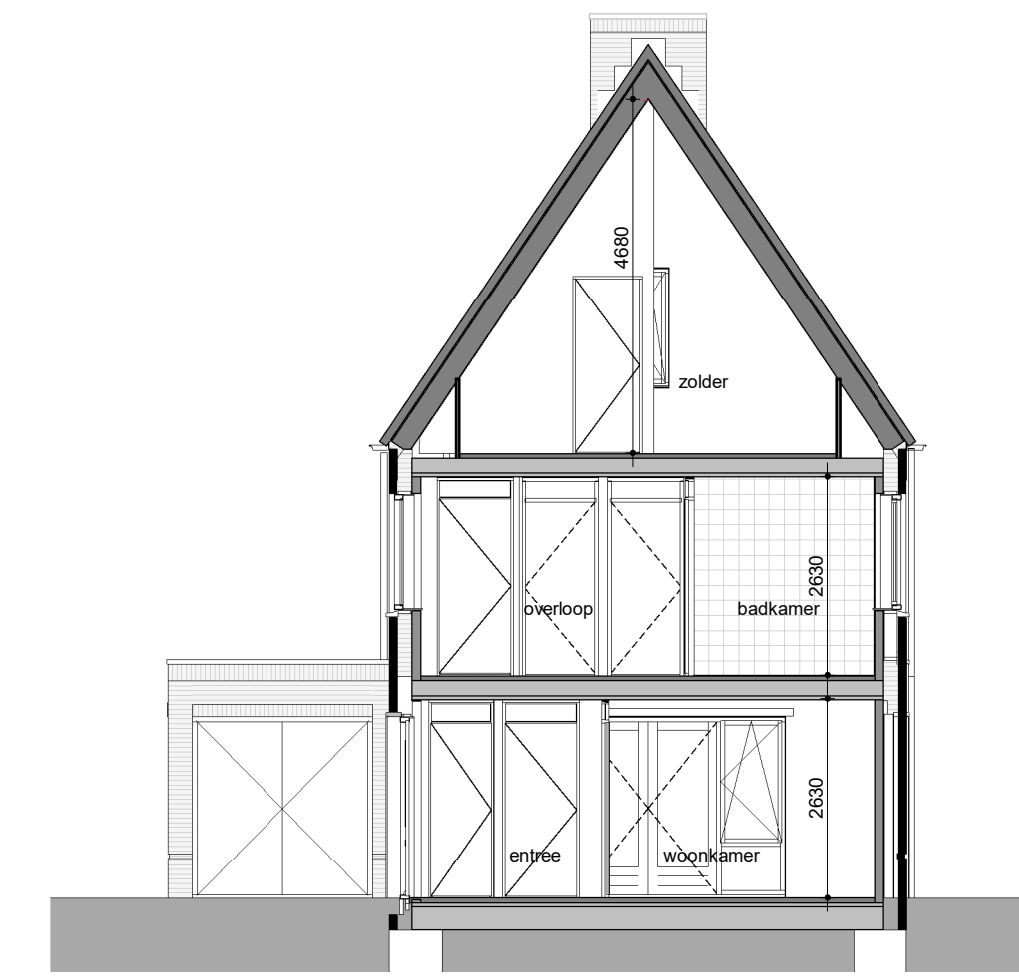

doorsnede
1:100