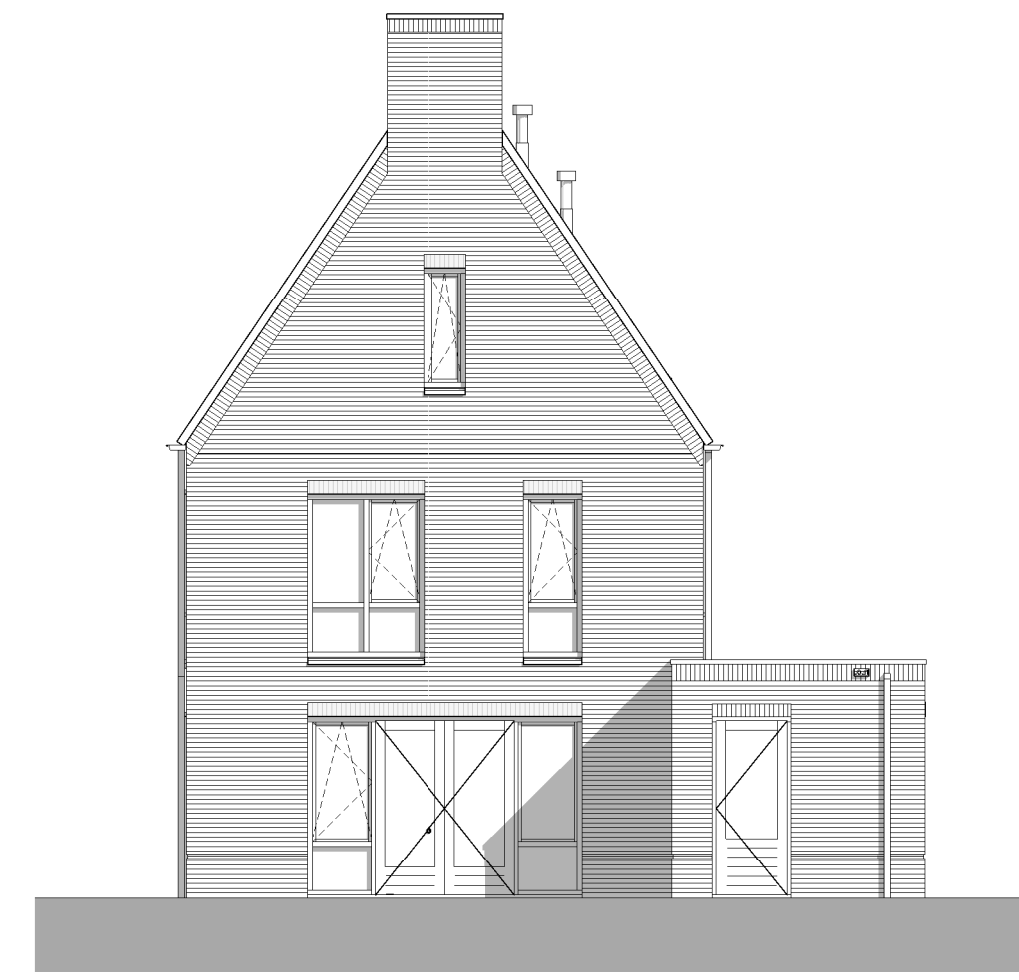

achtergevel
1:100