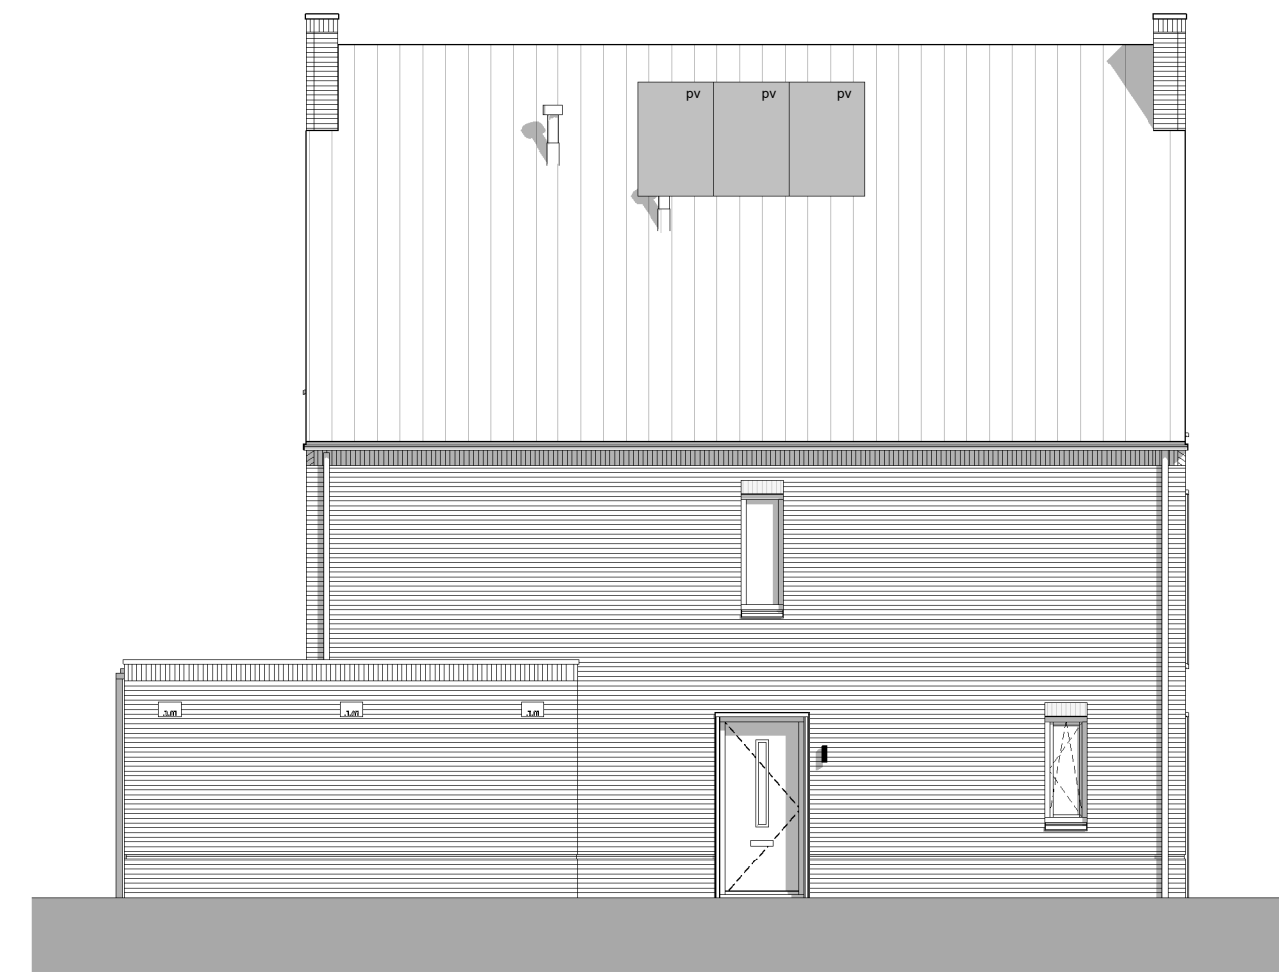

linker zijgevel
1:100