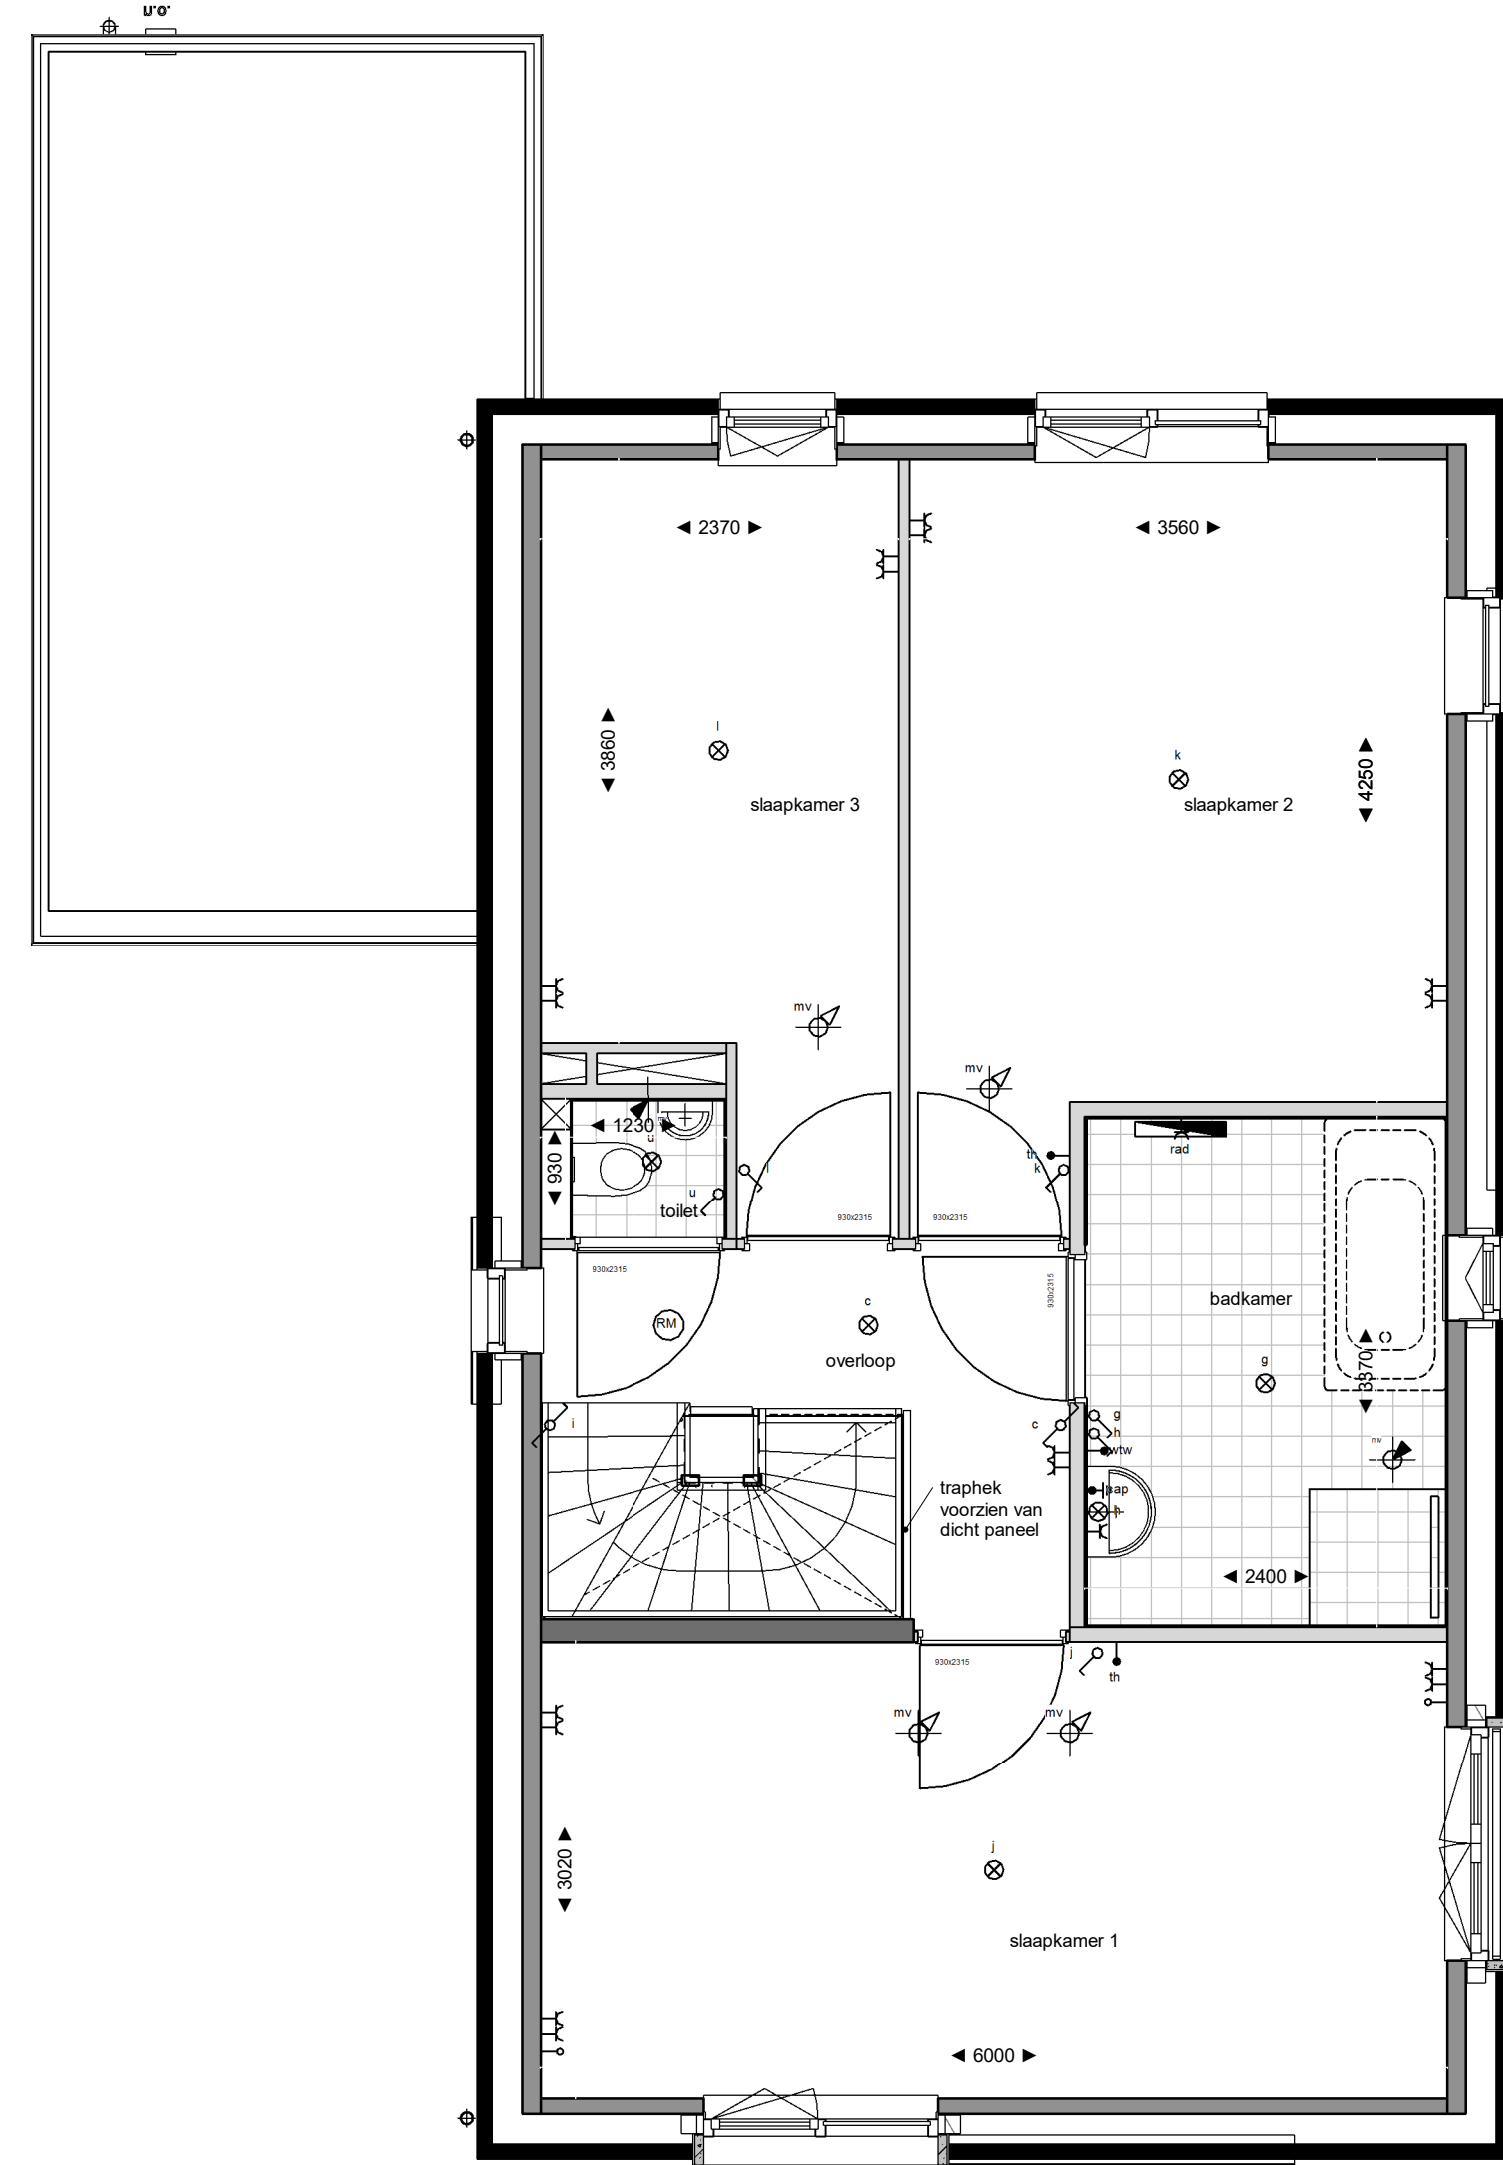

eerste verdieping
1:50