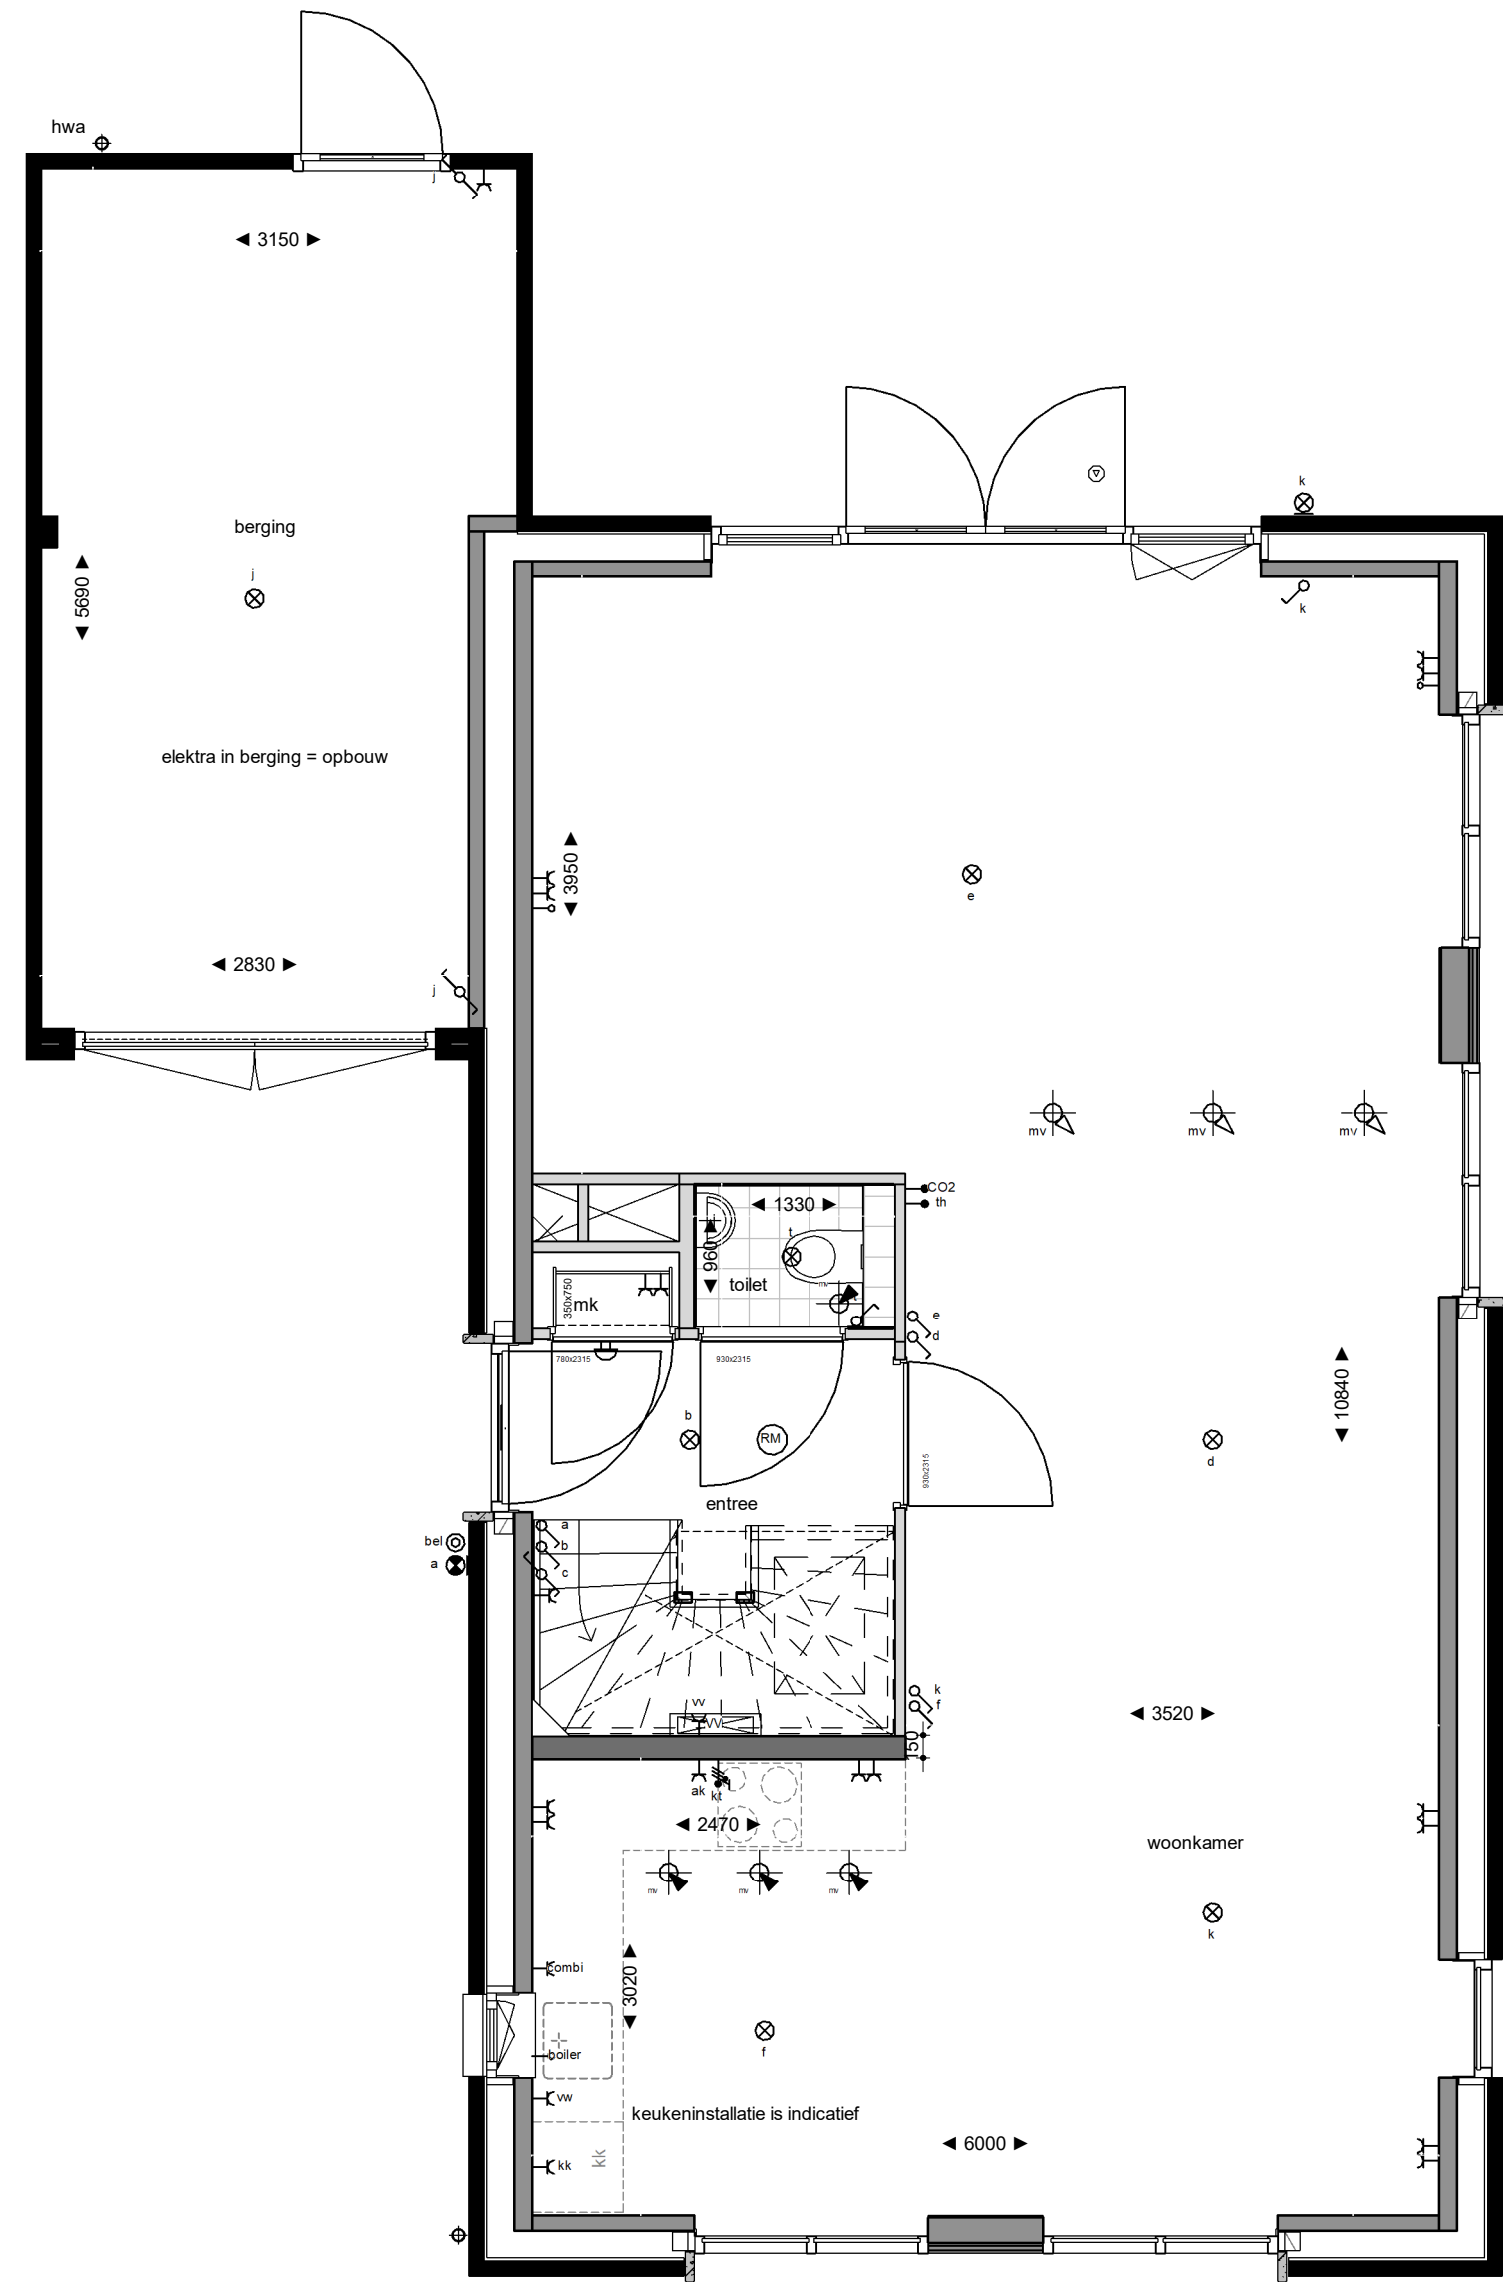

begane grond
1:50