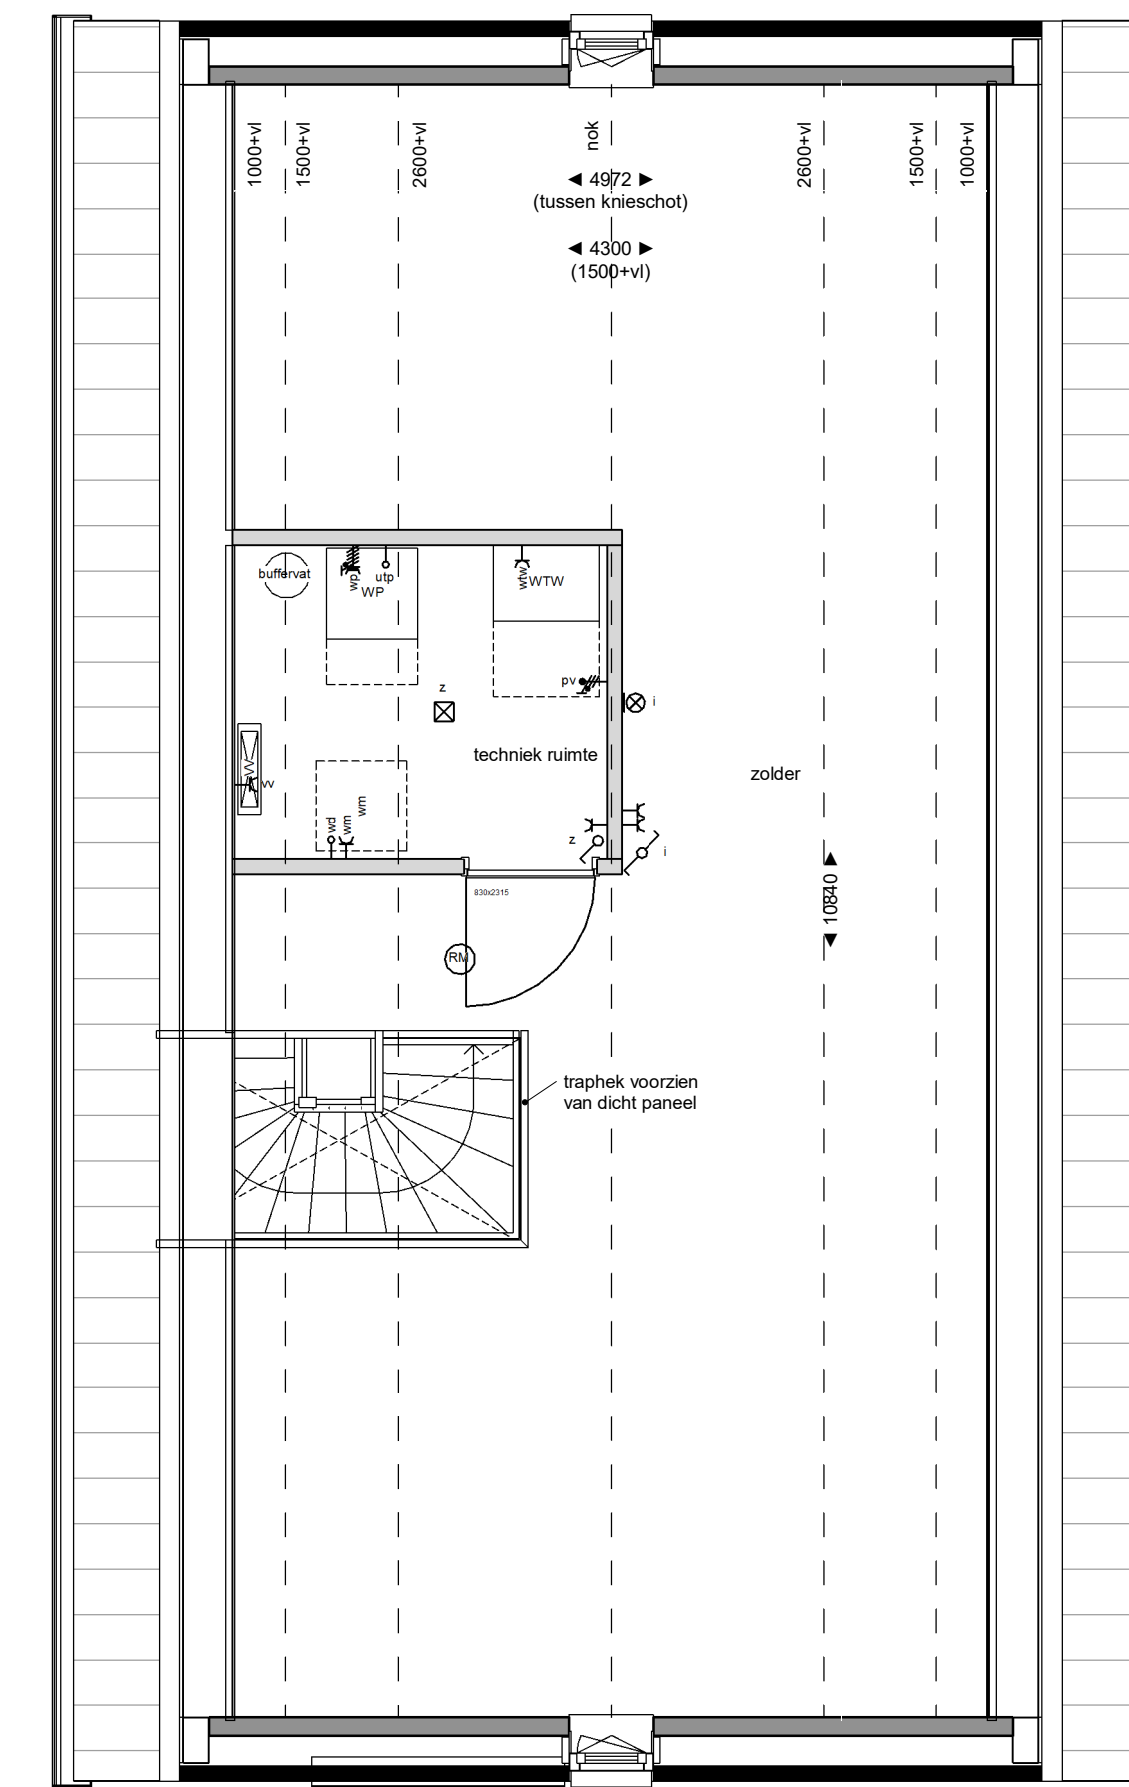

tweede verdieping
1:50

Legenda verkoop

⚡ elektra conform NEN 1010 ⚡ aansluitpunt omvormer pv panelen ⚡ centraal aardingspunt ⚡ wandcontactdoos dubbel verticaal ⚡ wandcontactdoos dubbel horizontaal ⚡ wandcontactdoos enkel waterdicht ⚡ wandcontactdoos enkel ⚡ schakelaar dubbel ⚡ schakelaar enkel ⚡ schakelaar wissel ⚡ verlichting plafond opbouw ⚡ verlichting plafond inbouw ⚡ verlichting wand ⚡ verlichting wand incl. armatuur ⚡ aanzicht armatuur ⚡ bedrukker ⚡ bedrukker ⚡ leiding niet bedraad ⚡ leiding bedraad	⚡ perlex ⚡ rookmelder ⚡ aansluitpunt koelkast ⚡ aansluitpunt oven / combi magnetron ⚡ aansluitpunt vaatwasser ⚡ aansluitpunt afzuigkap ⚡ pv panelen ⚡ vloerverwarming verdeeler ⚡ radiator ⚡ warmte-terug-win installatie ⚡ mechanische ventilatie toevoer ⚡ mechanische ventilatie afvoer ⚡ mechanische ventilatie afvoer wandbevestiging ⚡ mechanische ventilatie toevoer wandbevestiging ⚡ wasmachine / droger

Algemeen / disclaimer

Schaalverdeling