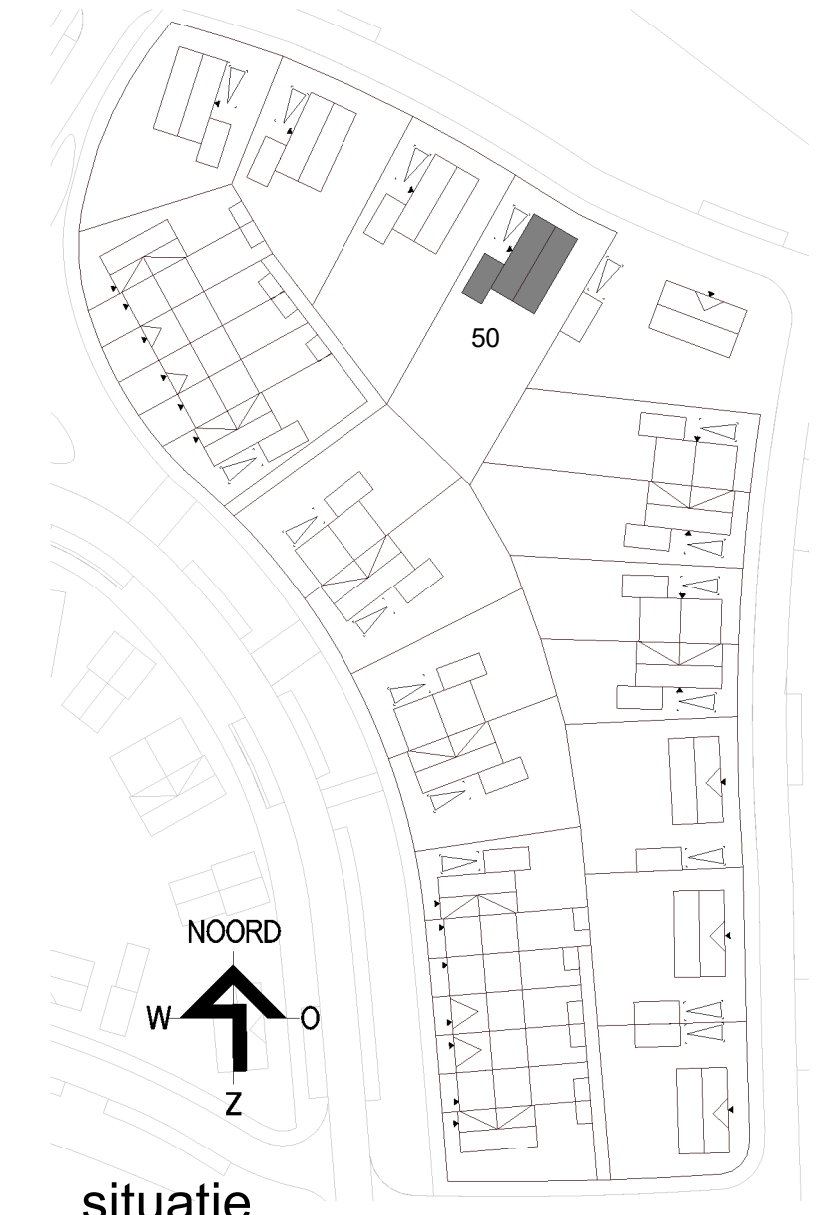

situatie

begane grond
1:50

eerste verdieping
1:50

tweede verdieping
1:50

Legenda verkoop

⊕	elektra conform NEN 1010	⊕	perlex
⊕	aansluitpunt omvormer pv panelen	⊕	rookmelder
⊕	centraal aardingspunt	⊕	aansluitpunt koelkast
⊕	wandcontactdoos dubbel verticaal	⊕	aansluitpunt oven / combi magnetron
⊕	wandcontactdoos dubbel horizontaal	⊕	aansluitpunt vaatwasser
⊕	wandcontactdoos enkel waterdicht	⊕	aansluitpunt afzuigkap
⊕	wandcontactdoos enkel	⊕	pv panelen
⊕	schakelaar dubbel	⊕	voelverwarming verdeler
⊕	schakelaar enkel	⊕	radiator
⊕	schakelaar wissel	⊕	warme terug-win installatie
⊕	verlichting plafond opbouw	⊕	mechanische ventilatie toevoer
⊕	verlichting plafond inbouw	⊕	mechanische ventilatie afvoer
⊕	verlichting wand	⊕	mechanische ventilatie afvoer wandbevestiging
⊕	verlichting wand incl. armatuur	⊕	mechanische ventilatie toevoer wandbevestiging
⊕	aanzicht armatuur	⊕	wasmachine / droger
⊕	bedrukker		
⊕	bedrukker		
⊕	leiding niet bedraad		
⊕	leiding bedraad		

NB: niet alle onderdelen kunnen van toepassing zijn voor de type woning