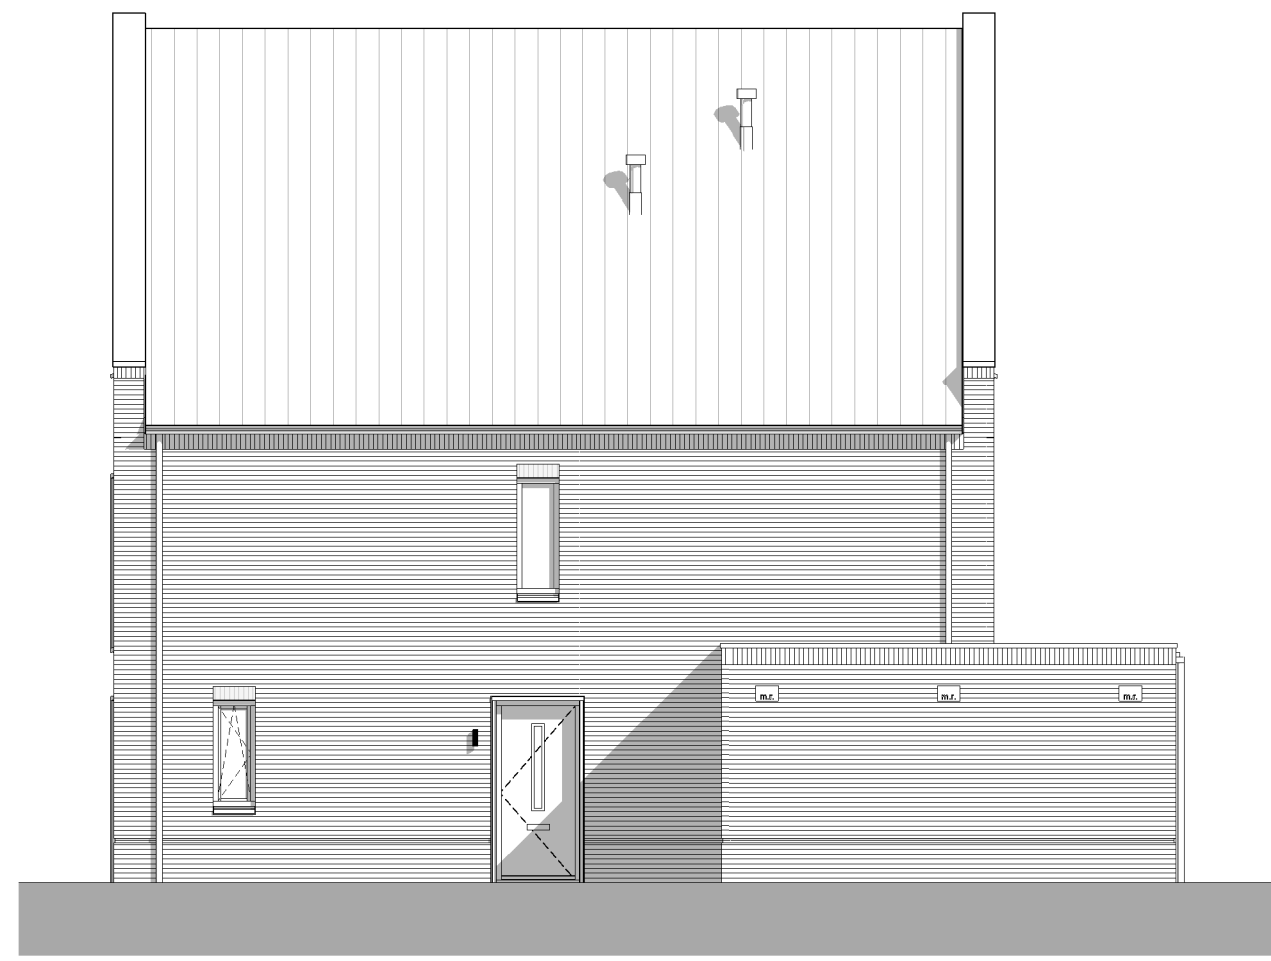

rechter zijgevel
1:100