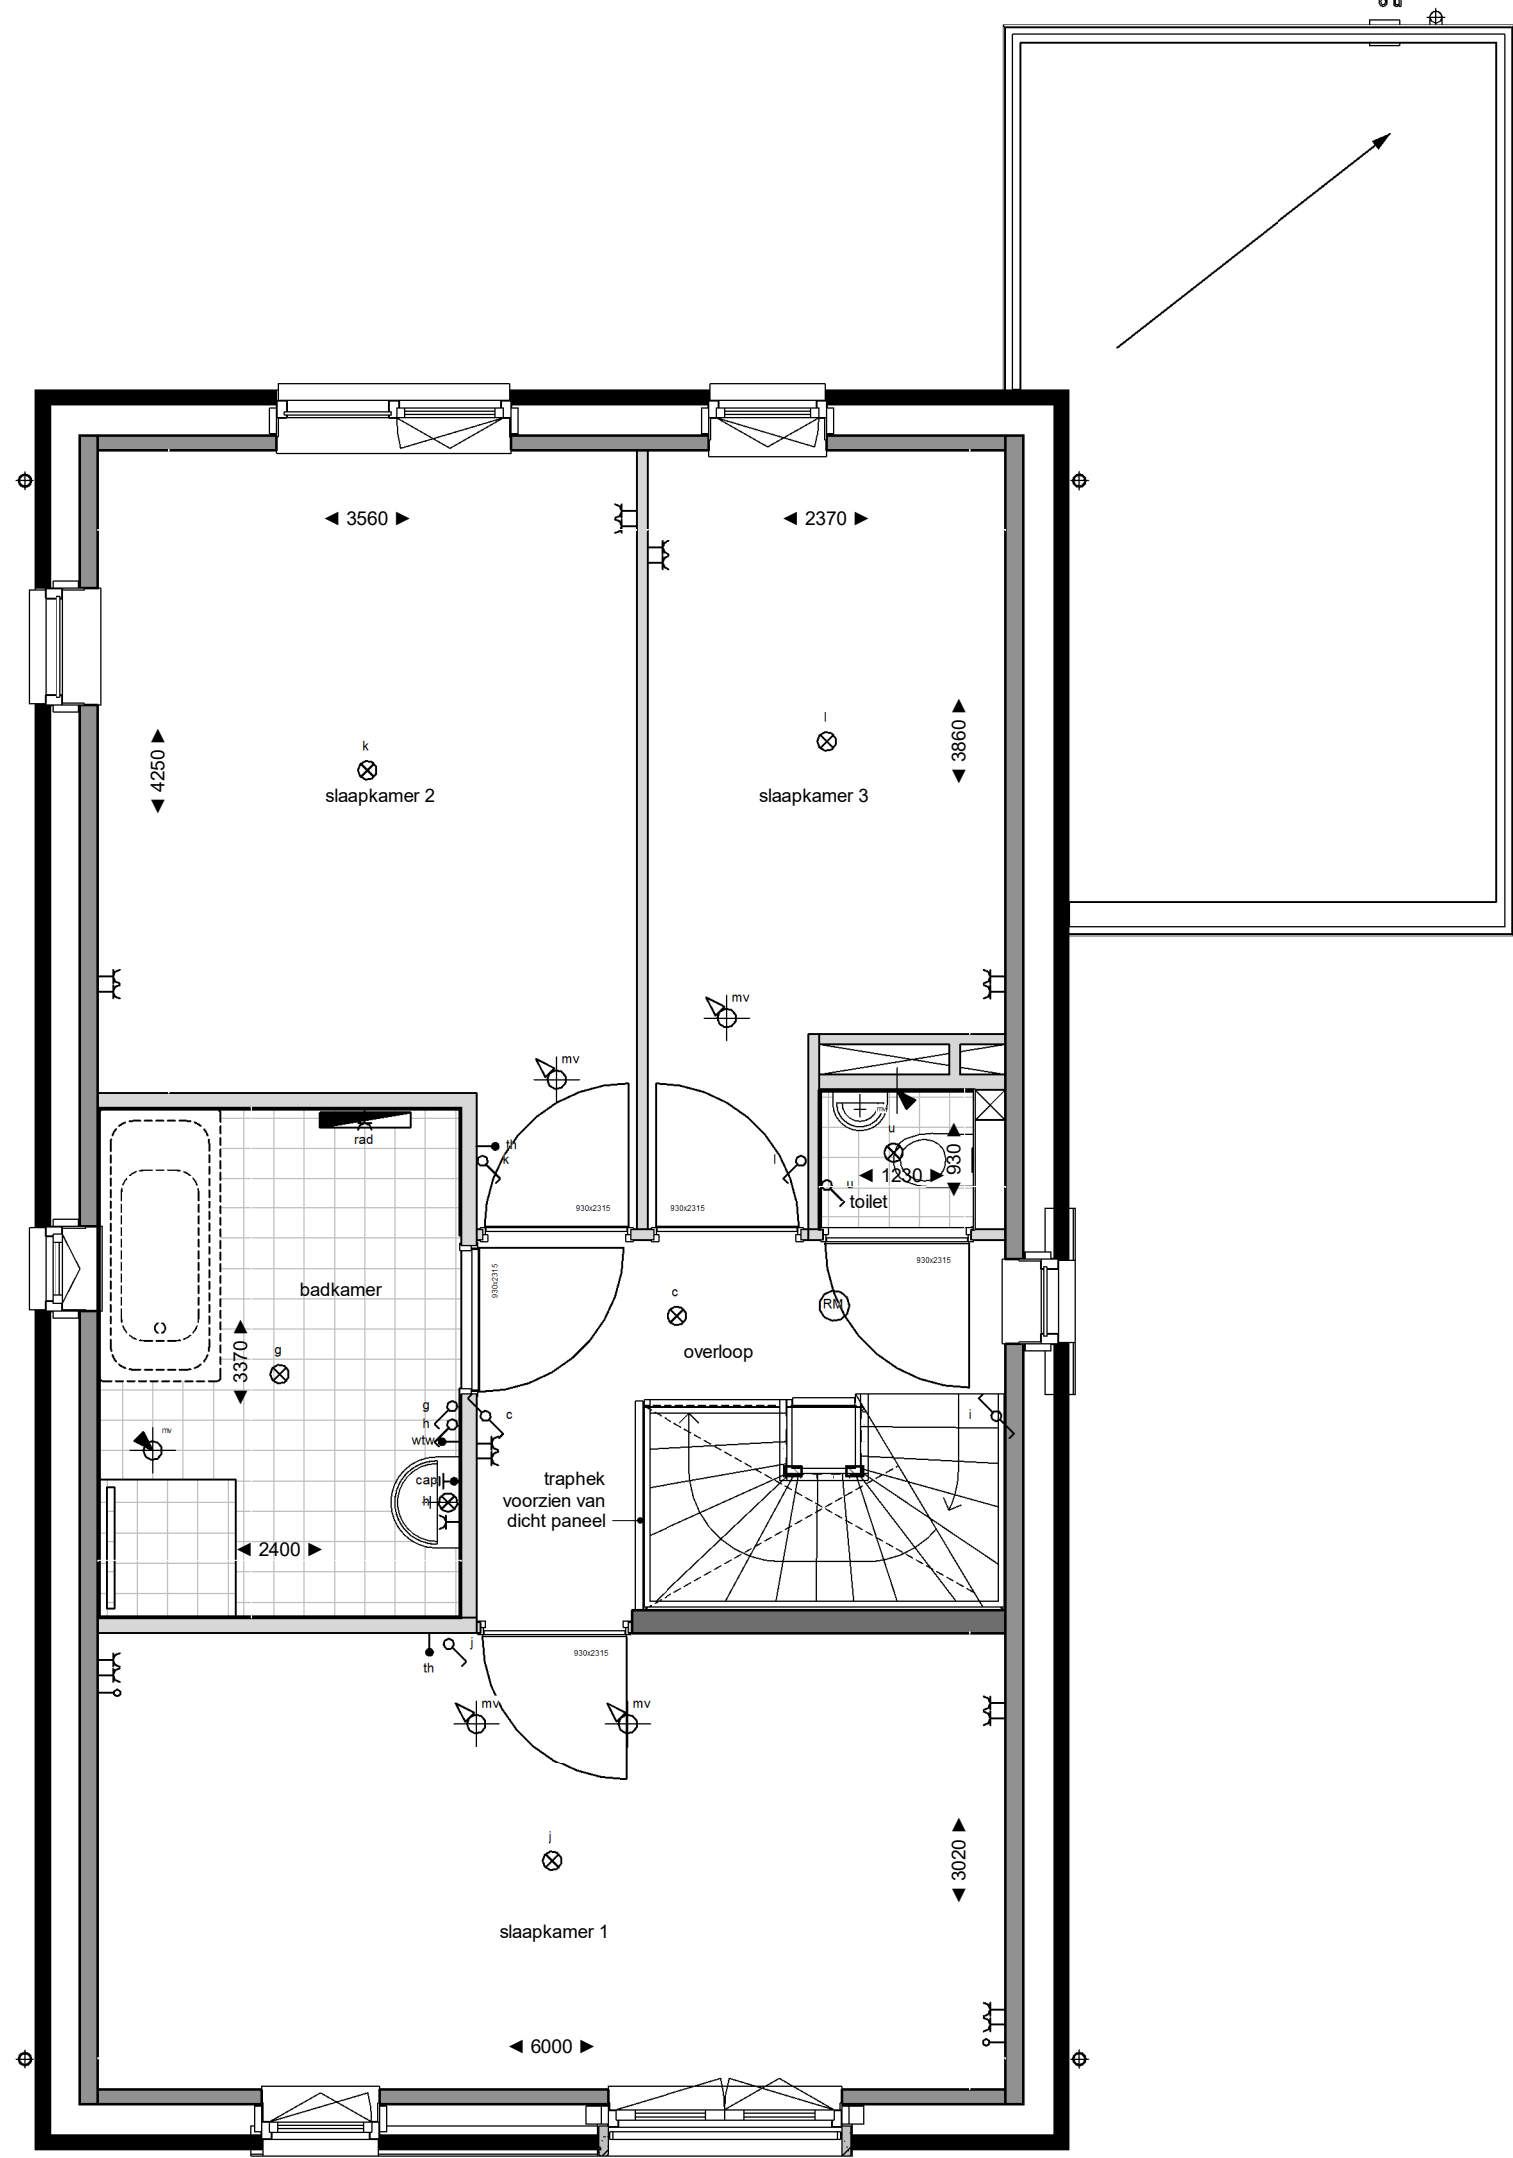

eerste verdieping
1:50