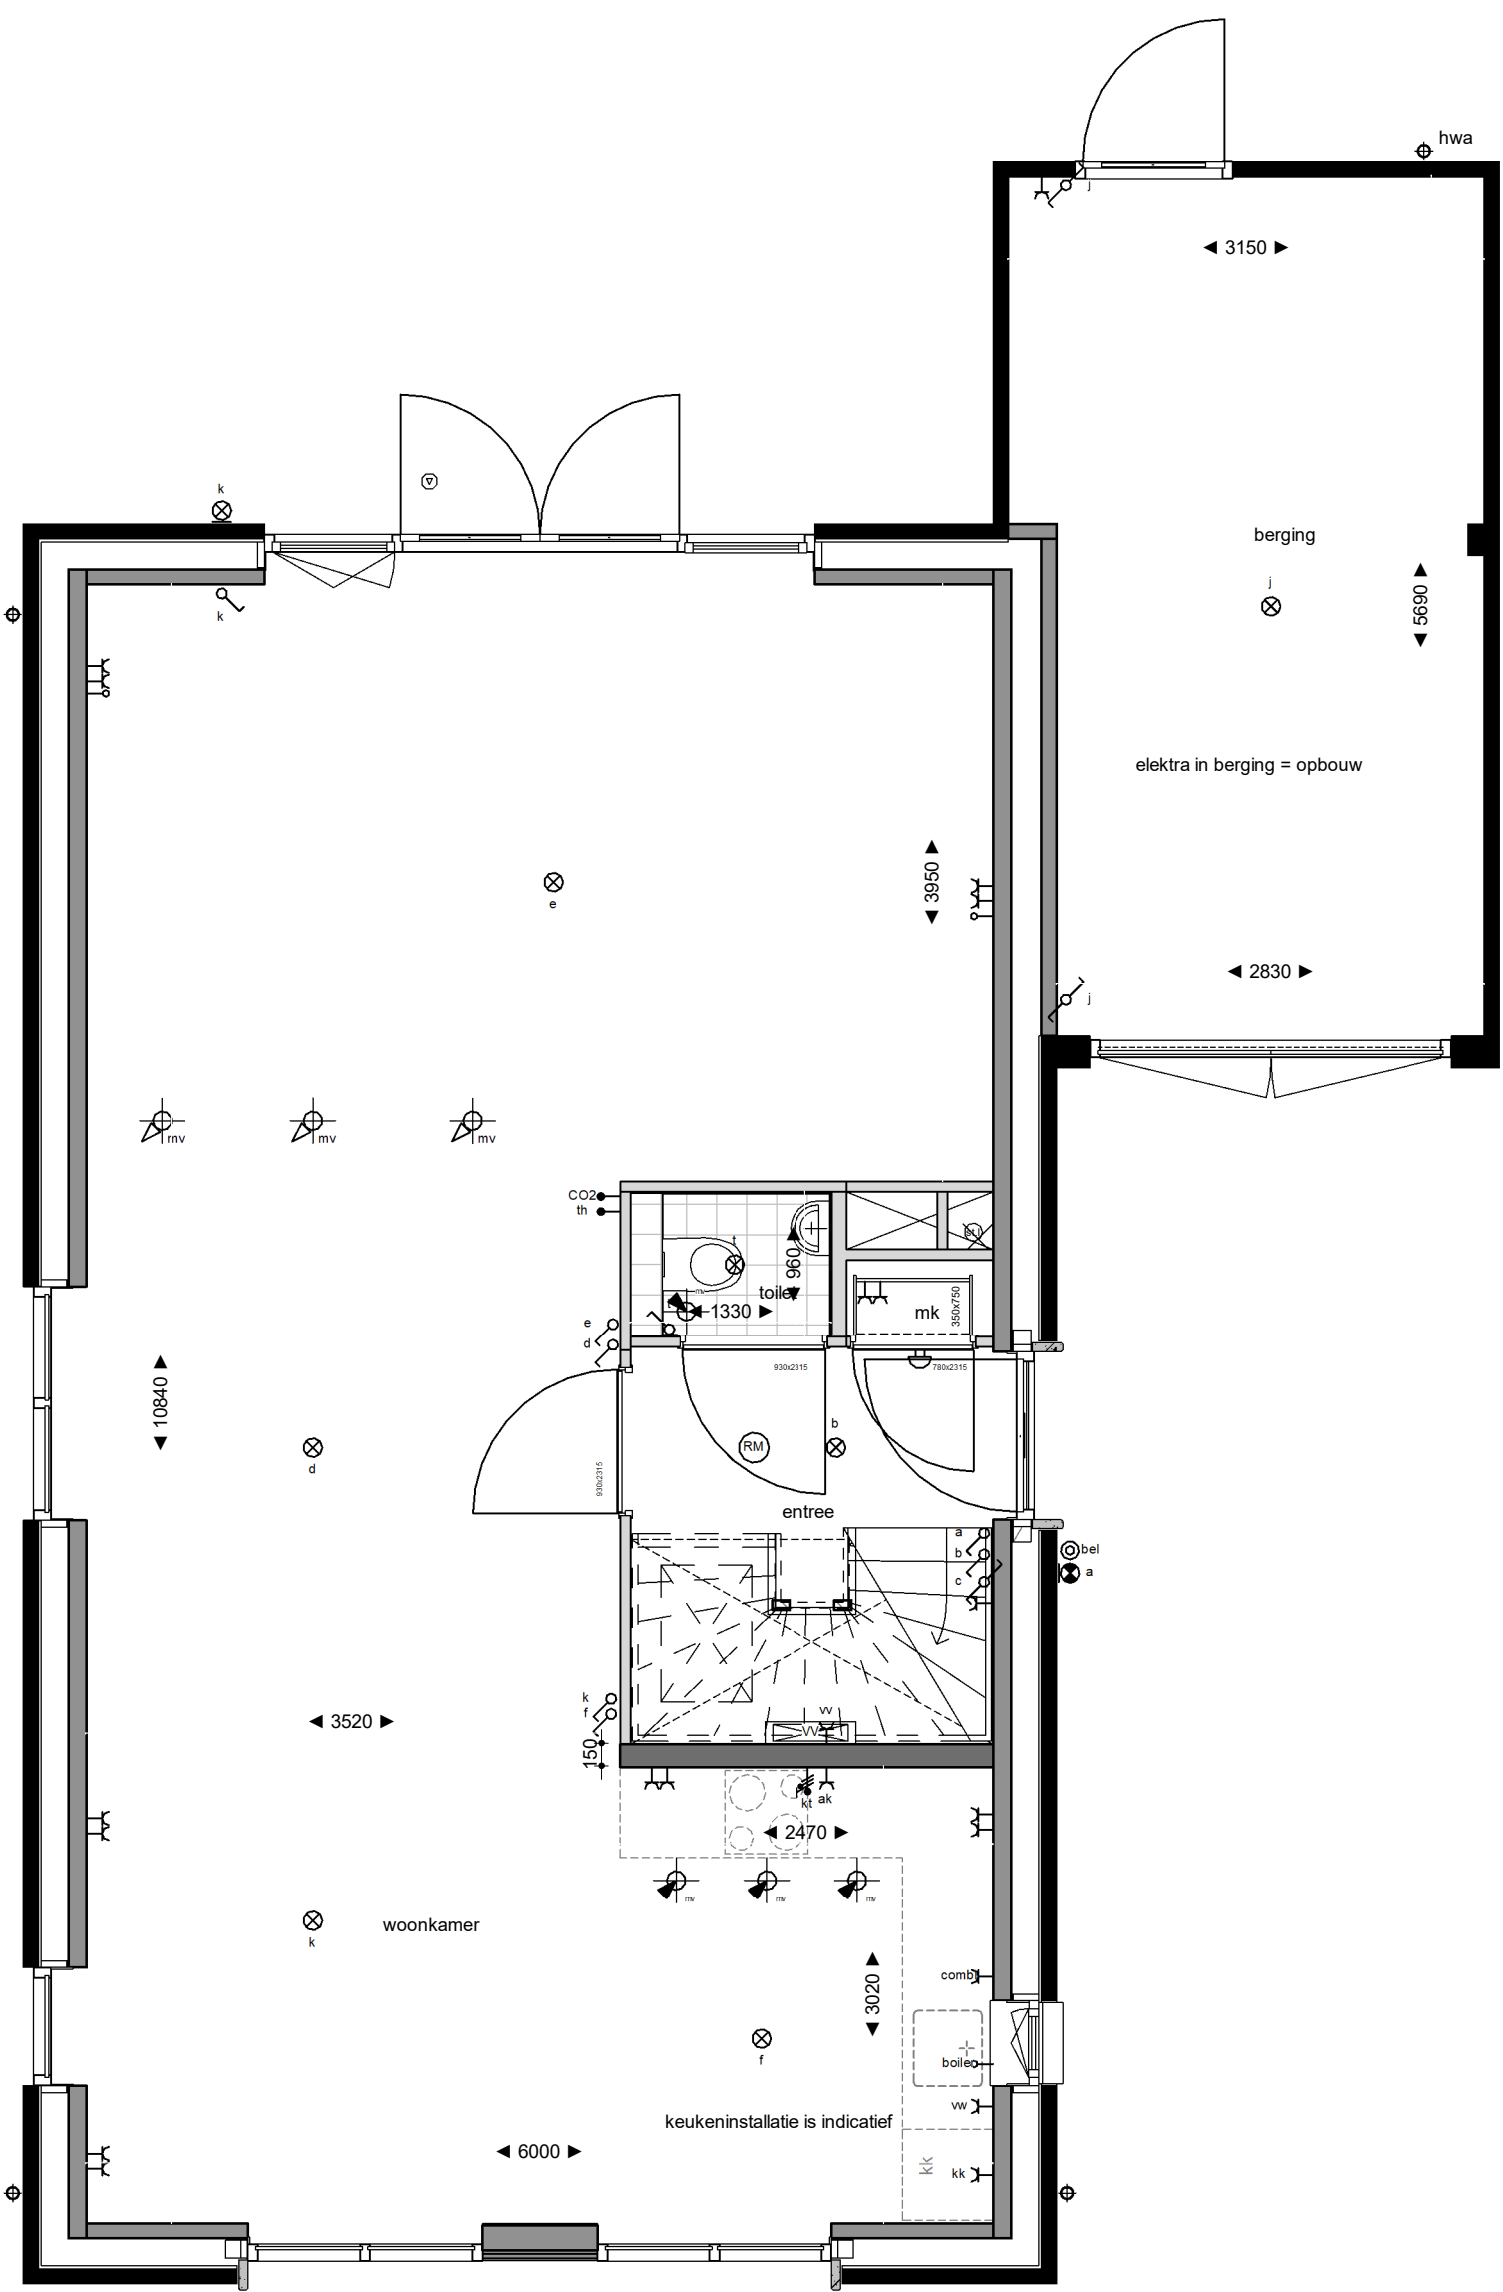

begane grond
1:50