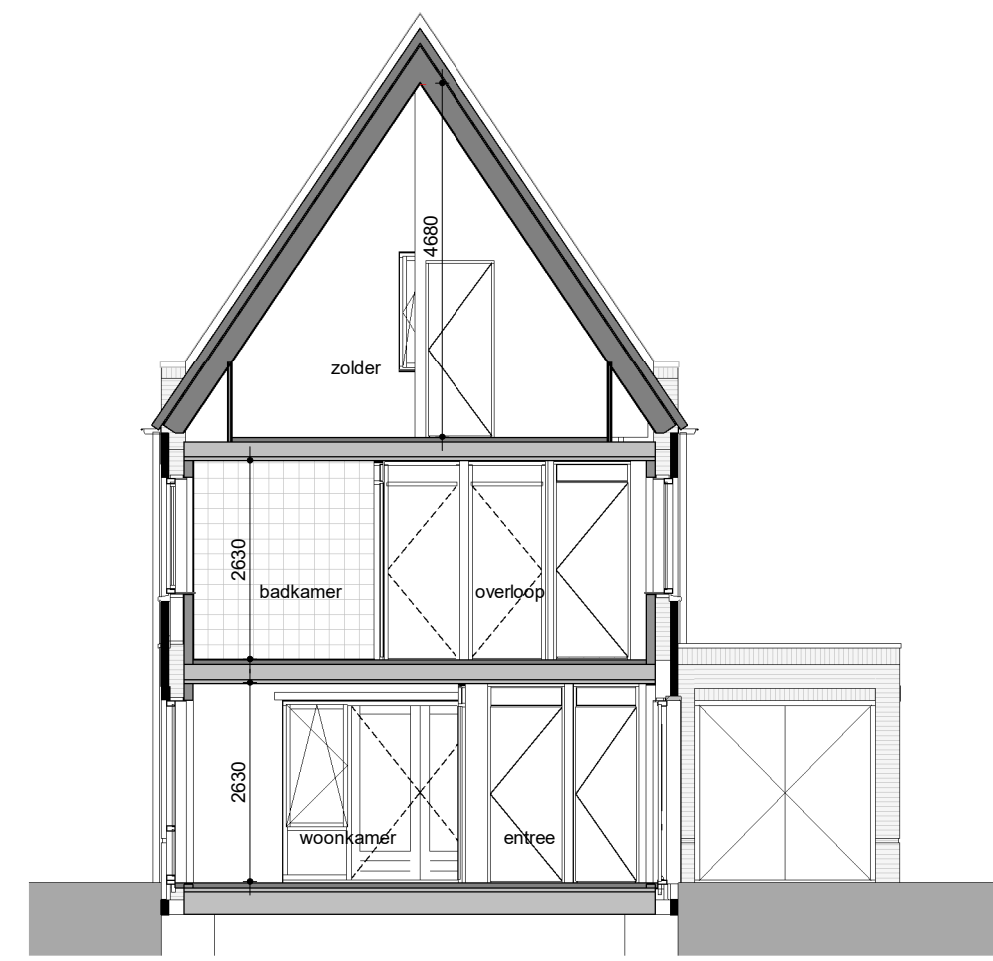

doorsnede
1:100