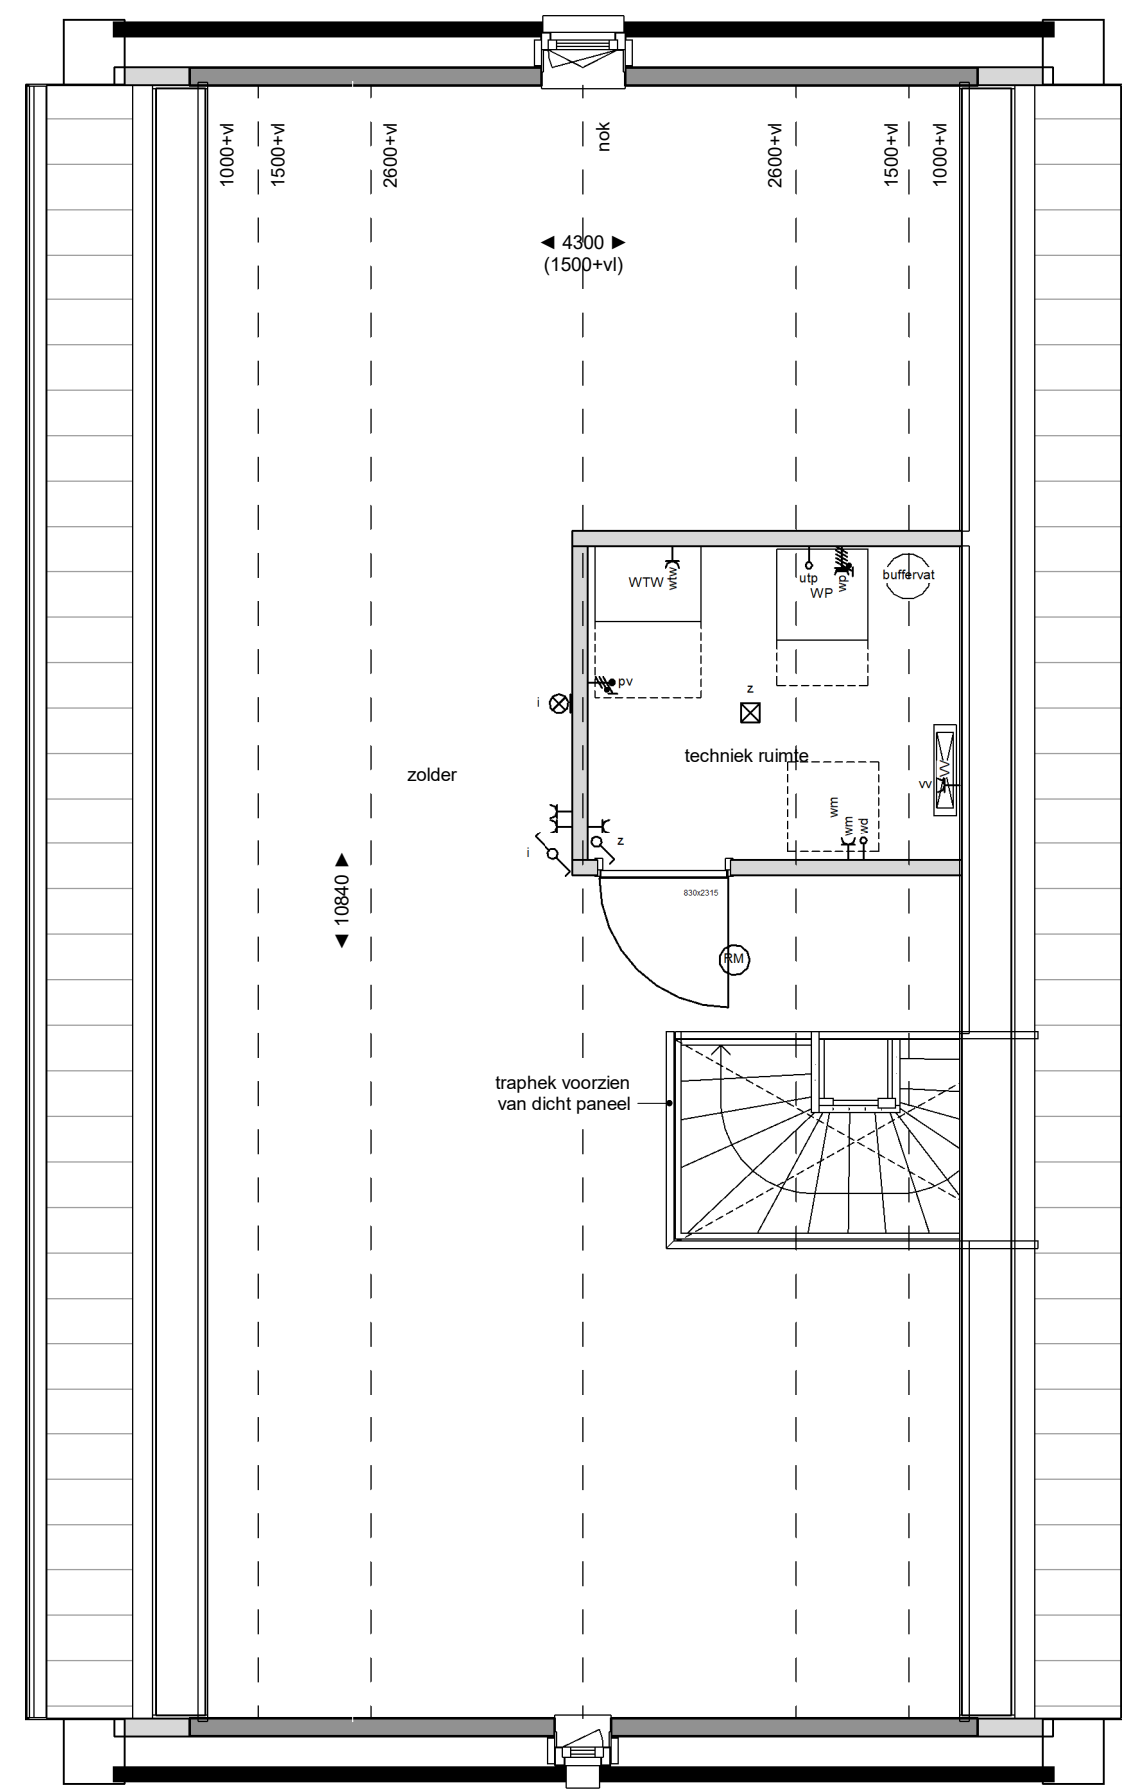

tweede verdieping
1:50

Legenda verkoop

⊕	elektra conform NEN 1010	⊕	perlex
⊕	aansluitpunt omvormer pv panelen	⊕	rookmelder
⊕	centraal aardingspunt	⊕	aansluitpunt koelkast
⊕	wandcontactdoos dubbel verticaal	⊕	aansluitpunt oven / combi magnetron
⊕	wandcontactdoos dubbel horizontaal	⊕	aansluitpunt vaatwasser
⊕	wandcontactdoos enkel waterdicht	⊕	aansluitpunt afzuigkap
⊕	wandcontactdoos enkel	⊕	pv panelen
⊕	schakelaar dubbel	⊕	voelverwarming verdeler
⊕	schakelaar enkel	⊕	radiator
⊕	schakelaar wissel	⊕	warme terug-win installatie
⊕	verlichting plafond opbouw	⊕	mechanische ventilatie toevoer
⊕	verlichting plafond inbouw	⊕	mechanische ventilatie afvoer
⊕	verlichting wand	⊕	mechanische ventilatie afvoer wandbevestiging
⊕	verlichting wand incl. armatuur	⊕	mechanische ventilatie toevoer wandbevestiging
⊕	aanzicht armatuur	⊕	wasmachine / droger
⊕	bedrukker		
⊕	bedrukker		
⊕	leiding niet bedraad		
⊕	leiding bedraad		

NB: niet alle onderdelen kunnen van toepassing zijn voor de type woning